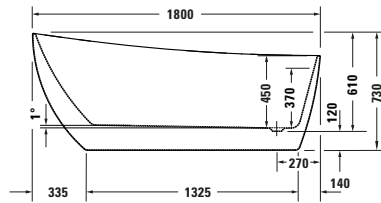

DuraFaro # 700568000000000

Badewanne

Basis Angaben	
Langbezeichnung	Duravit DuraFaro Badewanne 1800x800 mm Weiß, Freistehend, Material: Sanitäracryl, Oval, Anzahl Rückenschrägen: 1, Position Ablauf: Fußbende, Überlauf – 700568000000000

Vermaßung	
Breite / Länge	1800 mm
Tiefe / Breite	800 mm
Höhe	610 mm
Min. Höhe mit Füßen	730 mm
Höhe mit Wannenträger	0 mm

Logistik	
Artikelgewicht	56 kg

Spezifikationen	
Montage	
Einbauart	Freistehend
Position Rückenschräge	Variabel
Nutzinhalt	309 l
Material	
Material	Sanitäracryl
Ab- und Überlaufgarnitur	
Farbe Ab- und Überlaufgarnitur	Weiß
Farbe	
Farbwert	Weiß
Glanzgrad	Glänzend
Überlauf	
Überlaufart	Überlaufschlitz
Ablauf	
Push-Open Ablaufventil	✓

Beschreibungstexte	
Ausschreibungstext	Duravit DuraFaro Badewanne Weiß 1800x800 mm, Form: Oval, Sanitäracryl, Einbauart: Freistehend, Anzahl Rückenschrägen: 1, Position Rückenschräge: Variabel, Push-Open Ablaufventil, Überlauf, Überlaufart: Überlaufschlitz, Position Überlauf: Fußbende, Position Ablauf: Fußbende, Weiß, Inkl. Fußgestell, Inkl. Ab- / Überlaufgarnitur, Inkl. Wannerverkleidung, CE-Kennzeichen-1: EN 14516, EAN Nr.: 4067116007534, Artikelgewicht: 56 kg, Nutzinhalt: 309 l, Innentiefe: 450 mm, Abmessungen (Breite / Länge x Tiefe / Breite x Höhe): 1800 x 800 x 610 mm, Artikel Nr.: 700568000000000