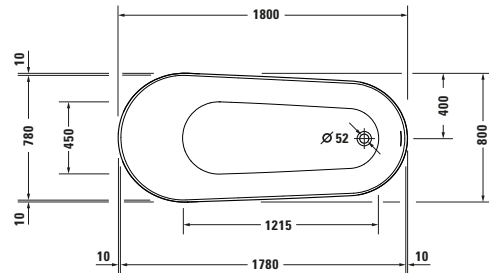

DuraFaro # 700568000000000

Badewanne

Basis Angaben	
Langbezeichnung	Duravit DuraFaro Badewanne 1800x800 mm Weiß, Freistehend, Material: Sanitäracryl, Oval, Anzahl Rückenschrägen: 1, Position Ablauf: Fußbende, Überlauf – 700568000000000

Vermaßung	
Breite / Länge	1800 mm
Tiefe / Breite	800 mm
Höhe	610 mm
Min. Höhe mit Füßen	730 mm
Höhe mit Wannenträger	0 mm

Logistik	
Artikelgewicht	56 kg

Spezifikationen	
Montage	
Einbauart	Freistehend
Position Rückenschräge	Variabel
Nutzinhalt	309 l
Material	
Material	Sanitäracryl
Ab- und Überlaufgarnitur	
Farbe Ab- und Überlaufgarnitur	Weiß
Farbe	
Farbwert	Weiß
Glanzgrad	Glänzend
Überlauf	
Überlaufart	Überlaufschlitz
Ablauf	
Push-Open Ablaufventil	✓

Beschreibungstexte	
Ausschreibungstext	Duravit DuraFaro Badewanne Weiß 1800x800 mm, Form: Oval, Sanitäracryl, Einbauart: Freistehend, Anzahl Rückenschrägen: 1, Position Rückenschräge: Variabel, Push-Open Ablaufventil, Überlauf, Überlaufart: Überlaufschlitz, Position Überlauf: Fußbende, Position Ablauf: Fußbende, Weiß, Inkl. Fußgestell, Inkl. Ab- / Überlaufgarnitur, Inkl. Wannerverkleidung, CE-Kennzeichen-1: EN 14516, EAN Nr.: 4067116007534, Artikelgewicht: 56 kg, Nutzinhalt: 309 l, Innentiefe: 450 mm, Abmessungen (Breite / Länge x Tiefe / Breite x Höhe): 1800 x 800 x 610 mm, Artikel Nr.: 700568000000000