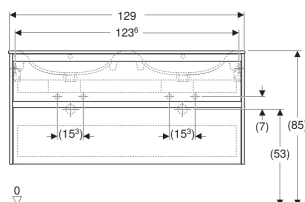

Geberit Renova Plan Set Doppelmöbelwaschtisch schmaler Rand, mit Unterschrank, zwei Schubladen

EIGENSCHAFTEN

- Holz aus nachhaltiger Forstwirtschaft mit zertifizierter Herkunft
- Wandhängend
- Mit zwei Schubladen
- Griffmulde zum Öffnen
- Schublade mit Selbsteinzug
- Schublade mit Geruchsverschlussausschnitt
- Erweiterter Serviceraum
- Seidenmatte Oberflächen mit Anti-Fingerabdruck-Beschichtung
- Feuchtigkeitsbeständig
- Vormontiert geliefert

TECHNISCHE DATEN

Werkstoff	Sanitärkeramik / Hochverdichtete Dreischicht- Holzspanplatte
Schubladenbelastung max.	20 kg

LIEFERUMFANG

- Möbelwaschtisch
- Unterschrank für Möbelwaschtisch
- Befestigungsmaterial
- Montageschablone

INFO

- Rohrbogengeruchsverschluss für Waschbecken, Raumsparmodell (Art.-Nr. 151.116.11.1) bitte zusätzlich bestellen

Art.-Nr.	Farbe / Oberfläche	Hahnloch	Überlauf	B cm	Breite Waschtisch cm	H cm	T cm	VE1 St.
504.042.PS.8 Neu	Waschtisch: weiß / KeraTect Korpus, Front: Eiche natur / Melamin Holzstruktur	links und rechts	sichtbar, symmetrisch	130	130	62.1	48	1