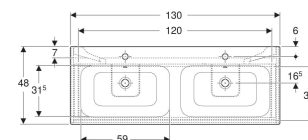

Geberit Renova Plan Set Doppelmöbelwaschtisch schmaler Rand, mit Unterschrank, zwei Schubladen

EIGENSCHAFTEN

- Holz aus nachhaltiger Forstwirtschaft mit zertifizierter Herkunft
- Wandhängend
- Mit zwei Schubladen
- Griffmulde zum Öffnen
- Schublade mit Selbsteinzug
- Schublade mit Geruchsverschlussausschnitt
- Erweiterter Serviceraum
- Seidenmatte Oberflächen mit Anti-Fingerabdruck-Beschichtung
- Feuchtigkeitsbeständig
- Vormontiert geliefert

TECHNISCHE DATEN

Werkstoff	Sanitärkeramik / Hochverdichtete Dreischicht- Holzspanplatte
Schubladenbelastung max.	20 kg

LIEFERUMFANG

- Möbelwaschtisch
- Unterschrank für Möbelwaschtisch
- Befestigungsmaterial
- Montageschablone

INFO

- Rohrbogengeruchsverschluss für Waschbecken, Raumsparmodell (Art.-Nr. 151.116.11.1) bitte zusätzlich bestellen

Art.-Nr.	Farbe / Oberfläche	Hahnloch	Überlauf	B cm	Breite Waschtisch cm	H cm	T cm	VE1 St.
504.042.PS.8 Neu	Waschtisch: weiß / KeraTect Korpus, Front: Eiche natur / Melamin Holzstruktur	links und rechts	sichtbar, symmetrisch	130	130	62.1	48	1