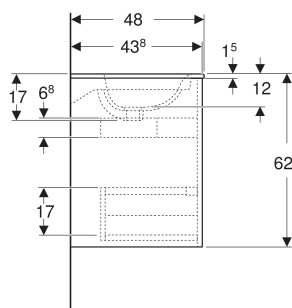

Geberit Renova Plan Set Doppelmöbelwaschtisch schmaler Rand, mit Unterschrank, zwei Schubladen

EIGENSCHAFTEN

- Holz aus nachhaltiger Forstwirtschaft mit zertifizierter Herkunft
- Wandhängend
- Mit zwei Schubladen
- Griffmulde zum Öffnen
- Schublade mit Selbsteinzug
- Schublade mit Geruchsverschlussausschnitt
- Erweiterter Serviceraum
- Seidenmatte Oberflächen mit Anti-Fingerabdruck-Beschichtung
- Feuchtigkeitsbeständig
- Vormontiert geliefert

TECHNISCHE DATEN

Werkstoff	Sanitärkeramik / Hochverdichtete Dreischicht- Holzspanplatte
Schubladenbelastung max.	20 kg

LIEFERUMFANG

- Möbelwaschtisch
- Unterschrank für Möbelwaschtisch
- Befestigungsmaterial
- Montageschablone

INFO

- Rohrbogengeruchsverschluss für Waschbecken, Raumsparmodell (Art.-Nr. 151.116.11.1) bitte zusätzlich bestellen

Art.-Nr.	Farbe / Oberfläche	Hahnloch	Überlauf	B cm	Breite Waschtisch cm	H cm	T cm	VE1 St.
504.042.PS.8 Neu	Waschtisch: weiß / KeraTect Korpus, Front: Eiche natur / Melamin Holzstruktur	links und rechts	sichtbar, symmetrisch	130	130	62.1	48	1