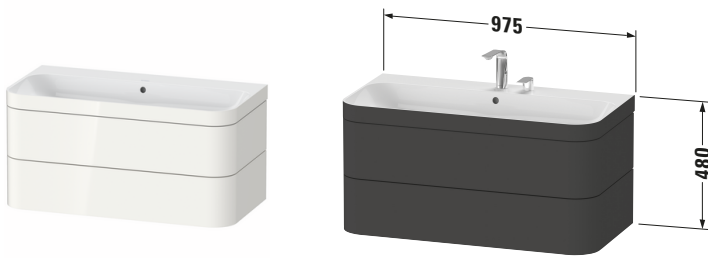

Happy D.2 # HP4638N2222

Design by sieger design

c-bonded Set wandhängend

Basis Angaben	
Langbezeichnung	Duravit Happy D.2 c-bonded Set wandhängend, Weiß Hochglanz, Halbrund, Anzahl Schubkästen: 2, Tip-on Technik – HP4638N2222

Spezifikationen	
Keramik	
Anzahl Waschplätze	1
Anzahl Becken	1
Position Becken	Mitte
Griff	
Ausführung Griff	Grifflos
Front	
Farbwert Front	Weiß
Glanzgrad Front	Hochglanz
Material Front	Hochverdichtete Dreischicht-Holzspanplatte
Korpus	
Farbwert Korpus	Weiß
Glanzgrad Korpus	Hochglanz
Material Korpus	Hochverdichtete Dreischicht-Holzspanplatte
Oberfläche Korpus	Dekor

Features	
Set Attribute	
Hahnlochbank	Ja
Tip-on Technik	✓
Selbsteinzug mit Dämpfung	✓
Siphonausschnitt	✓
Schürze	✓

Lieferumfang	
Inkl. Raumspar-siphon	✓
Montage	
Inkl. Befestigungsmaterial	✓
Technische Dokumentation	
Inkl. Pflegeanleitung	digital und gedruckt
Inkl. Montageanleitung	digital und gedruckt
Set Attribute	
Inkl. Schaftventil	Nein
Inkl. Ablaufventil	Ja
Inkl. Push-Open Ventil	Ja

Passende Produkte	
Passende Artikel	
	Einrichtungssystem Set # UV0504 Universal

Vermaßung	
Breite / Länge	975 mm
Höhe	480 mm
Tiefe / Breite	490 mm
Min. Wandabstand	0 mm

Weitere Informationen finden Sie hier