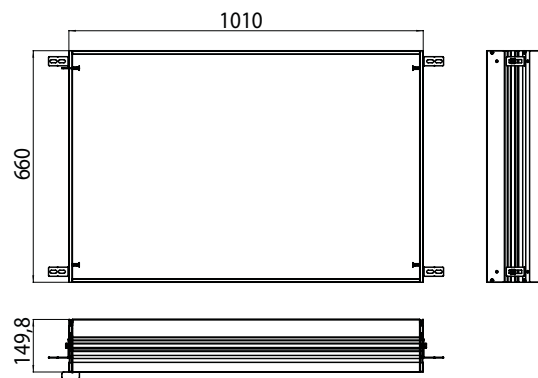

PRODUKTINFORMATION

Einbaurahmen Einbaurahmen

Art.-Nr.9897 000 21

für Lichtspiegelschrank prestige 2, 1.015 mm