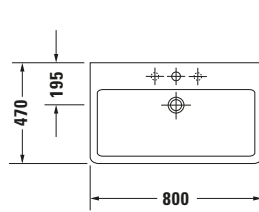

Waschtisch

6345 X-Large

6045 X-Large

Basis Angaben

Langbezeichnung	Duravit Vero Waschtisch 800 mm Weiß Hochglanz, Hahnlochbank, Anzahl Hahnlöcher pro Waschtisch: 1, Überlauf – 0454800000
-----------------	---

Spezifikationen

Farbe	
Farbwert	Weiß
Innenfarbe	Weiß
Aussenfarbe	Weiß
Glanzgrad	Hochglanz
Glanzgrad Innen	Hochglanz
Glanzgrad Außen	Hochglanz
Überlauf	
Überlauf	✓
Waschplatz	
Anzahl Hahnlöcher pro Waschplatz	1
Material	
Material	Keramik

Features

Waschplatz	
Hahnlochbank	✓

Logistik

Artikelgewicht	20,9 kg
----------------	---------

Passende Produkte

Passende Artikel	
	Push-open Ventil # 0050524600 Universal
	Handtuchhalter # 0030381000 Universal
	Push-open Ventil # 005052 Universal
	Designsiphon # 005036 Universal

Beschreibungstexte

Ausschreibungstext	Duravit Vero Waschtisch Weiß Hochglanz 800 mm, Designer: Duravit, Sanitärkeramik, Wandhängend, Überlauf, Position Ablauf: Mitte, Ablagefläche: Hahnlochbank, Anzahl Becken: 1, Beckenform: Rechteckig, Position Becken: Mitte, Position Hahnloch: Mitte, Weiß Hochglanz, Geeignet für Möbel, Hahnlochbank, CE-Kennzeichen-1: EN 14688, EAN Nr.: 4021534269400, Artikelgewicht: 20,9 kg, Beckenbreite: 730 mm, Beckentiefe: 310 mm, Abmessungen (Breite / Länge x Tiefe / Breite x Höhe): 800 x 470 x 175 mm, Artikel Nr.: 0454800000
--------------------	--