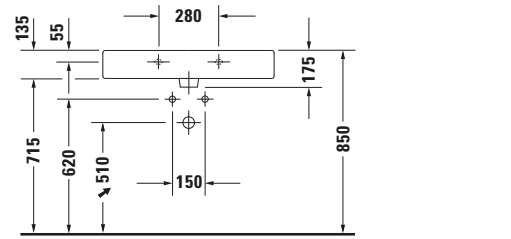

Waschtisch

6345 X-Large

6045 X-Large

Basis Angaben

Langbezeichnung	Duravit Vero Waschtisch 800 mm Weiß Hochglanz, Hahnlochbank, Anzahl Hahnlöcher pro Waschtisch: 1, Überlauf – 0454800000
-----------------	---

Spezifikationen

Farbe	
Farbwert	Weiß
Innenfarbe	Weiß
Aussenfarbe	Weiß
Glanzgrad	Hochglanz
Glanzgrad Innen	Hochglanz
Glanzgrad Außen	Hochglanz
Überlauf	
Überlauf	✓
Waschplatz	
Anzahl Hahnlöcher pro Waschplatz	1
Material	
Material	Keramik

Features

Waschplatz	
Hahnlochbank	✓

Logistik

Artikelgewicht	20,9 kg
----------------	---------

Passende Produkte

Passende Artikel	
	Push-open Ventil # 0050524600 Universal
	Handtuchhalter # 0030381000 Universal
	Push-open Ventil # 005052 Universal
	Designsiphon # 005036 Universal

Beschreibungstexte

Ausschreibungstext	Duravit Vero Waschtisch Weiß Hochglanz 800 mm, Designer: Duravit, Sanitärkeramik, Wandhängend, Überlauf, Position Ablauf: Mitte, Ablagefläche: Hahnlochbank, Anzahl Becken: 1, Beckenform: Rechteckig, Position Becken: Mitte, Position Hahnloch: Mitte, Weiß Hochglanz, Geeignet für Möbel, Hahnlochbank, CE-Kennzeichen-1: EN 14688, EAN Nr.: 4021534269400, Artikelgewicht: 20,9 kg, Beckenbreite: 730 mm, Beckentiefe: 310 mm, Abmessungen (Breite / Länge x Tiefe / Breite x Höhe): 800 x 470 x 175 mm, Artikel Nr.: 0454800000
--------------------	--