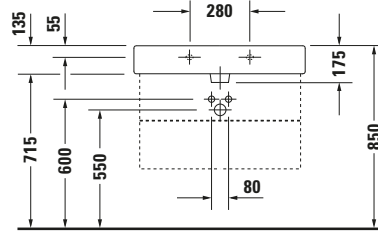

Waschtisch

6345 X-Large

6045 X-Large

Basis Angaben

Langbezeichnung	Duravit Vero Waschtisch 800 mm Weiß Hochglanz, Hahnlochbank, Anzahl Hahnlöcher pro Waschtisch: 1, Überlauf – 0454800000
-----------------	---

Spezifikationen

Farbe	
Farbwert	Weiß
Innenfarbe	Weiß
Aussenfarbe	Weiß
Glanzgrad	Hochglanz
Glanzgrad Innen	Hochglanz
Glanzgrad Außen	Hochglanz
Überlauf	
Überlauf	✓
Waschplatz	
Anzahl Hahnlöcher pro Waschplatz	1
Material	
Material	Keramik

Features

Waschplatz	
Hahnlochbank	✓

Logistik

Artikelgewicht	20,9 kg
----------------	---------

Passende Produkte

Passende Artikel	
	Push-open Ventil # 0050524600 Universal
	Handtuchhalter # 0030381000 Universal
	Push-open Ventil # 005052 Universal
	Designsiphon # 005036 Universal

Beschreibungstexte

Ausschreibungstext	Duravit Vero Waschtisch Weiß Hochglanz 800 mm, Designer: Duravit, Sanitärkeramik, Wandhängend, Überlauf, Position Ablauf: Mitte, Ablagefläche: Hahnlochbank, Anzahl Becken: 1, Beckenform: Rechteckig, Position Becken: Mitte, Position Hahnloch: Mitte, Weiß Hochglanz, Geeignet für Möbel, Hahnlochbank, CE-Kennzeichen-1: EN 14688, EAN Nr.: 4021534269400, Artikelgewicht: 20,9 kg, Beckenbreite: 730 mm, Beckentiefe: 310 mm, Abmessungen (Breite / Länge x Tiefe / Breite x Höhe): 800 x 470 x 175 mm, Artikel Nr.: 0454800000
--------------------	--