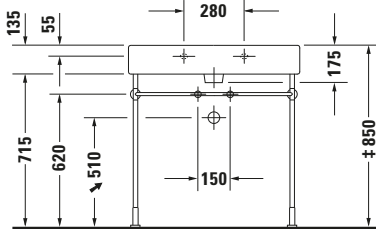

Waschtisch

6345 X-Large

6045 X-Large

Basis Angaben

Langbezeichnung	Duravit Vero Waschtisch 800 mm Weiß Hochglanz, Hahnlochbank, Anzahl Hahnlöcher pro Waschtisch: 1, Überlauf – 0454800000
-----------------	---

Spezifikationen

Farbe	
Farbwert	Weiß
Innenfarbe	Weiß
Aussenfarbe	Weiß
Glanzgrad	Hochglanz
Glanzgrad Innen	Hochglanz
Glanzgrad Außen	Hochglanz
Überlauf	
Überlauf	✓
Waschplatz	
Anzahl Hahnlöcher pro Waschplatz	1
Material	
Material	Keramik

Features

Waschplatz	
Hahnlochbank	✓

Logistik

Artikelgewicht	20,9 kg
----------------	---------

Passende Produkte

Passende Artikel	
	Push-open Ventil # 0050524600 Universal
	Handtuchhalter # 0030381000 Universal
	Push-open Ventil # 005052 Universal
	Designsiphon # 005036 Universal

Beschreibungstexte

Ausschreibungstext	Duravit Vero Waschtisch Weiß Hochglanz 800 mm, Designer: Duravit, Sanitärkeramik, Wandhängend, Überlauf, Position Ablauf: Mitte, Ablagefläche: Hahnlochbank, Anzahl Becken: 1, Beckenform: Rechteckig, Position Becken: Mitte, Position Hahnloch: Mitte, Weiß Hochglanz, Geeignet für Möbel, Hahnlochbank, CE-Kennzeichen-1: EN 14688, EAN Nr.: 4021534269400, Artikelgewicht: 20,9 kg, Beckenbreite: 730 mm, Beckentiefe: 310 mm, Abmessungen (Breite / Länge x Tiefe / Breite x Höhe): 800 x 470 x 175 mm, Artikel Nr.: 0454800000
--------------------	--