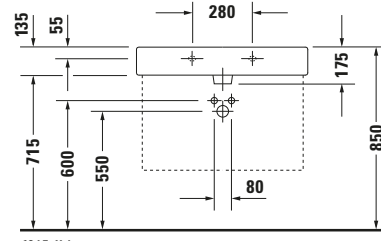

Waschtisch

6345 X-Large

6045 X-Large

Basis Angaben

Langbezeichnung	Duravit Vero Waschtisch 800 mm Weiß Hochglanz, Hahnlochbank, Anzahl Hahnlöcher pro Waschtisch: 1, Überlauf – 0454800000
-----------------	---

Spezifikationen

Farbe	
Farbwert	Weiß
Innenfarbe	Weiß
Aussenfarbe	Weiß
Glanzgrad	Hochglanz
Glanzgrad Innen	Hochglanz
Glanzgrad Außen	Hochglanz
Überlauf	
Überlauf	✓
Waschplatz	
Anzahl Hahnlöcher pro Waschplatz	1
Material	
Material	Keramik

Features

Waschplatz	
Hahnlochbank	✓

Logistik

Artikelgewicht	20,9 kg
----------------	---------

Passende Produkte

Passende Artikel	
	Push-open Ventil # 0050524600 Universal
	Handtuchhalter # 0030381000 Universal
	Push-open Ventil # 005052 Universal
	Designsiphon # 005036 Universal

Beschreibungstexte

Ausschreibungstext	Duravit Vero Waschtisch Weiß Hochglanz 800 mm, Designer: Duravit, Sanitärkeramik, Wandhängend, Überlauf, Position Ablauf: Mitte, Ablagefläche: Hahnlochbank, Anzahl Becken: 1, Beckenform: Rechteckig, Position Becken: Mitte, Position Hahnloch: Mitte, Weiß Hochglanz, Geeignet für Möbel, Hahnlochbank, CE-Kennzeichen-1: EN 14688, EAN Nr.: 4021534269400, Artikelgewicht: 20,9 kg, Beckenbreite: 730 mm, Beckentiefe: 310 mm, Abmessungen (Breite / Länge x Tiefe / Breite x Höhe): 800 x 470 x 175 mm, Artikel Nr.: 0454800000
--------------------	--