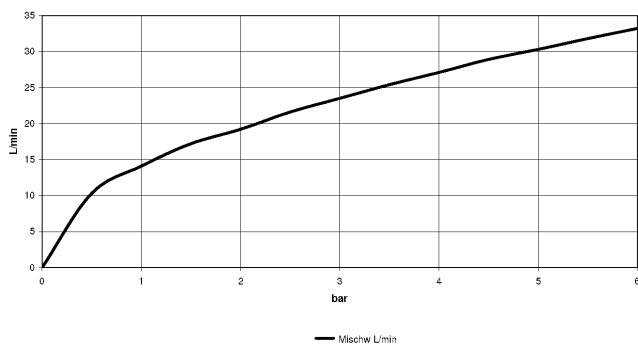

Durchflussdiagramm

Codes & Standards

ASME A112.18.1

cUPC

DIN 4109

EN 1717

ISO 3822

Ü-Zeichen