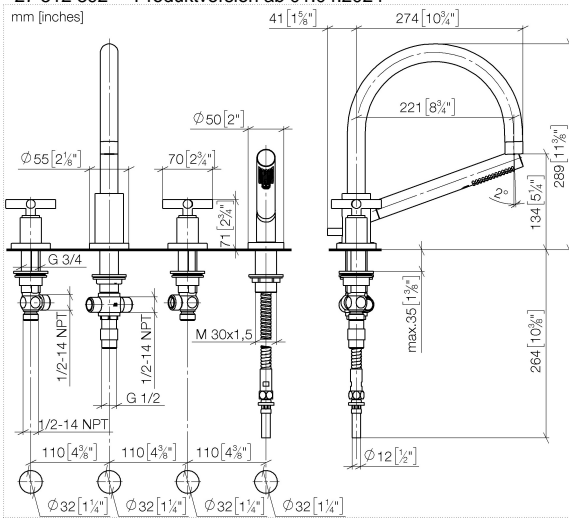

TARA Wannen-Vierlochbatterie für Wannenrand- bzw. Fliesenrandmontage - Platin gebürstet

TARA

27 512 892 Produktversion ab 01.04.2024

- Auslauf: runder luftangereicherter Strahl
- Durchfluss max. 23,5 l/min bei 3 bar Fließdruck
- Handbrause: COMPACT RAIN, Durchfluss max. 6,8 l/min (bei 3 Bar)
- Schlauchbrausegarnitur mit Antikalk-System
- Ausladung 220 mm
- automatische Umstellung Wanne/Brause
- Armaturenhöhe 290 mm
- Höhe bis Luftsprudler 135 mm
- Bohrungsdurchmesser Auslauf 32 mm
- Bohrungsdurchmesser Seitenventil 32 mm
- Bohrungsdurchmesser Schlauchbrausegarnitur 32 mm
- Rosette für Auslauf Ø 55 mm
- Rosette für Schlauchbrausegarnitur Ø 50 mm
- Rosette für Seitenventil Ø 55 mm
- Metallbrauseschlauch 2250 mm mit integriertem Verdrehschutz

Empfohlenes Zubehör

Perfecto Montagesystem - 12 614 970 90

Empfohlenes Zubehör

Zierkappen für Perfecto - Platin gebürstet 12 801 970-06
• 1 Paar

27 512 892 Produktversion ab 01.04.2024

Durchflussdiagramm

Codes & Standards

ASME A112.18.1

cUPC

DIN 4109

EN 1717

ISO 3822

Ü-Zeichen

TARA Wannen-Vierlochbatterie für Wannenrand- bzw. Fliesenrandmontage -
Platin gebürstet

TARA

27 512 892 Produktversion ab 01.04.2024

Zertifikate

IAPMO_4976

LGA_18

Belgaqua_21-026-2

Ersatzteilstückliste

Nr.	Artikelnummer	Benennung	Verbaumenge	Lieferzeit
1	20 000 892-06	TARA Seitenventil , rechtsschließend , kalt oder warm - Platin gebürstet	2,00	10
3	12 502 970 90	Druckschlauch 1/2" x 1/2" x 400 mm -	1,00	2
2	13 512 892-06	TARA Wannenauslauf Tara. 220 mm - Platin gebürstet	1,00	60
4	27 702 979-06	Schlauchbrausegarnitur für Wannenrand- bzw. Fliesenrandmontage - Platin gebürstet	1,00	10