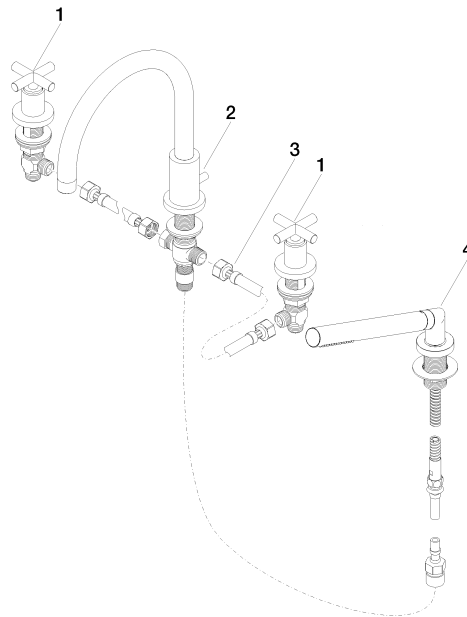

TARA Wannen-Vierlochbatterie für Wannenrand- bzw. Fliesenrandmontage - Platin gebürstet

TARA

27 512 892 Produktversion ab 01.04.2024

- Auslauf: runder luftangereicherter Strahl
- Durchfluss max. 23,5 l/min bei 3 bar Fließdruck
- Handbrause: COMPACT RAIN, Durchfluss max. 6,8 l/min (bei 3 Bar)
- Schlauchbrausegarnitur mit Antikalk-System
- Ausladung 220 mm
- automatische Umstellung Wanne/Brause
- Armaturenhöhe 290 mm
- Höhe bis Luftsprudler 135 mm
- Bohrungsdurchmesser Auslauf 32 mm
- Bohrungsdurchmesser Seitenventil 32 mm
- Bohrungsdurchmesser Schlauchbrausegarnitur 32 mm
- Rosette für Auslauf Ø 55 mm
- Rosette für Schlauchbrausegarnitur Ø 50 mm
- Rosette für Seitenventil Ø 55 mm
- Metallbrauseschlauch 2250 mm mit integriertem Verdrehschutz

Empfohlenes Zubehör

Perfecto Montagesystem - 12 614 970 90

Empfohlenes Zubehör

Zierkappen für Perfecto - Platin gebürstet 12 801 970-06
• 1 Paar

27 512 892 Produktversion ab 01.04.2024

Durchflussdiagramm

Codes & Standards

ASME A112.18.1

cUPC

DIN 4109

EN 1717

ISO 3822

Ü-Zeichen

TARA Wannen-Vierlochbatterie für Wannenrand- bzw. Fliesenrandmontage -
Platin gebürstet

TARA

27 512 892 Produktversion ab 01.04.2024

Zertifikate

IAPMO_4976

LGA_18

Belgaqua_21-026-2

Ersatzteilstückliste

Nr.	Artikelnummer	Benennung	Verbaumenge	Lieferzeit
1	20 000 892-06	TARA Seitenventil , rechtsschließend , kalt oder warm - Platin gebürstet	2,00	10
3	12 502 970 90	Druckschlauch 1/2" x 1/2" x 400 mm -	1,00	2
2	13 512 892-06	TARA Wannenauslauf Tara. 220 mm - Platin gebürstet	1,00	60
4	27 702 979-06	Schlauchbrausegarnitur für Wannenrand- bzw. Fliesenrandmontage - Platin gebürstet	1,00	10