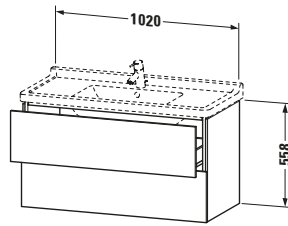

Waschtischunterbau wandhängend

Basis Angaben	
Langbezeichnung	Duravit L-Cube Waschtischunterbau wandhängend, Weiß Hochglanz, Rechteckig, Anzahl Schubkästen: 2, Tip-on Technik – LC626602222

Lieferumfang	
Montage	
Inkl. Befestigungsmaterial	✓
Technische Dokumentation	
Inkl. Montageanleitung	digital und gedruckt

Logistik	
Artikelgewicht	39 kg
Verkaufsverpackung	
Art Verkaufsverpackung	Karton
Menge / Verkaufsverpackung	1 Stk.
Ab Werk verpackt	✓
Breite Verkaufsverpackung inkl. Artikel	635 mm
Höhe Verkaufsverpackung inkl. Artikel	1060 mm
Tiefe Verkaufsverpackung inkl. Artikel	550 mm
Gewicht Verkaufsverpackung inkl. Artikel	44,8 kg
Anzahl Packstücke	1

Vermaßung	
Breite / Länge	1020 mm
Höhe	558 mm
Tiefe / Breite	469 mm
Min. Wandabstand	0 mm

Weitere Informationen finden Sie hier

<https://pro.duravit.de/p/LC626602222>