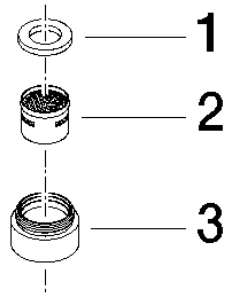

90 23 01 113 00

	Platin gebürstet	90 23 01 113 00-06
	Chrom	90 23 01 113 00-00
	Platin	90 23 01 113 00-08
	Messing (23kt Gold)	90 23 01 113 00-09

## Luftsprudler M18x1-AG - Platin gebürstet

ERSATZTEILE

90 23 01 113 00

## Luftsprudler M18x1-AG - Platin gebürstet

ERSATZTEILE

90 23 01 113 00

90 23 01 113 00

Ersatzteile für die  
anderen  
Oberflächenvarianten  
finden Sie hier:  
Chrom

### Ersatzteilstückliste

Nr.	Artikelnummer	Benennung	Verbaumenge	Lieferzeit
3	09 23 01 013-06	Luftsprudlerhülse Ø 21 x 13 mm - Platin gebürstet	1,00	-
Ersatzteil nicht mehr bestellbar, bitte bestellen Sie den Nachfolgeartikel				
2	90 29 03 009 00 90	Luftsprudlereinsatz -	1,00	2
1	90 14 05 020 00 90	Dichtung 16,7 x 10,0 x 2,0 mm -	1,00	2