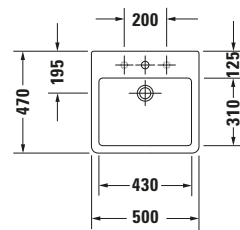

Aufsatzbecken

8532 Fogio

Basis Angaben

Langbezeichnung	Duravit Vero Aufsatzbecken 500 mm Weiß Hochglanz, Hahnlochbank, Anzahl Hahnlöcher pro Waschplatz: 1, Überlauf, Geschliffen – 04525000001
-----------------	--

Beschreibungstexte

Ausschreibungstext	Duravit Vero Aufsatzbecken Weiß Hochglanz 500 mm, Designer: Duravit, Sanitärkeramik, Aufsatz, Überlauf, Position Ablauf: Mitte, Geschliffen, Rückwand glasiert, Ablagefläche: Hahnlochbank, Anzahl Becken: 1, Beckenform: Rechteckig, Position Becken: Mitte, Position Hahnloch: Mitte, Weiß Hochglanz, Geeignet für Möbel, Hahnlochbank, CE-Kennzeichen-1: EN 14688, EAN Nr.: 4021534434174, Artikelgewicht: 16,2 kg, Beckenbreite: 430 mm, Beckentiefe: 310 mm, Abmessungen (Breite / Länge x Tiefe / Breite x Höhe): 500 x 470 x 175 mm, WonderGliss, Artikel Nr.: 04525000001
--------------------	---