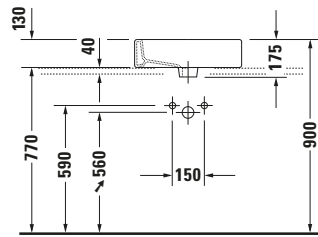

Aufsatzbecken

8532 Fogio

Basis Angaben

Langbezeichnung	Duravit Vero Aufsatzbecken 500 mm Weiß Hochglanz, Hahnlochbank, Anzahl Hahnlöcher pro Waschplatz: 1, Überlauf, Geschliffen – 04525000001
-----------------	--

Beschreibungstexte

Ausschreibungstext	Duravit Vero Aufsatzbecken Weiß Hochglanz 500 mm, Designer: Duravit, Sanitärkeramik, Aufsatz, Überlauf, Position Ablauf: Mitte, Geschliffen, Rückwand glasiert, Ablagefläche: Hahnlochbank, Anzahl Becken: 1, Beckenform: Rechteckig, Position Becken: Mitte, Position Hahnloch: Mitte, Weiß Hochglanz, Geeignet für Möbel, Hahnlochbank, CE-Kennzeichen-1: EN 14688, EAN Nr.: 4021534434174, Artikelgewicht: 16,2 kg, Beckenbreite: 430 mm, Beckentiefe: 310 mm, Abmessungen (Breite / Länge x Tiefe / Breite x Höhe): 500 x 470 x 175 mm, WonderGliss, Artikel Nr.: 04525000001
--------------------	---