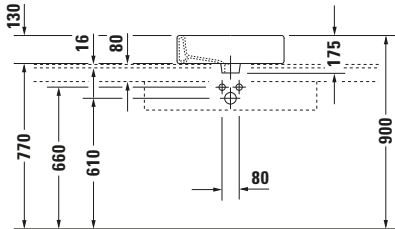

Aufsatzbecken

8532 Fogio

Basis Angaben

Langbezeichnung	Duravit Vero Aufsatzbecken 500 mm Weiß Hochglanz, Hahnlochbank, Anzahl Hahnlöcher pro Waschplatz: 1, Überlauf, Geschliffen – 04525000001
-----------------	--

Logistik

Artikelgewicht	16,2 kg
----------------	---------

Passende Produkte
Passende Artikel

	Push-open Ventil # 005052 Universal
	Designsiphon # 005036 Universal

Weitere Informationen finden Sie hier

<https://pro.duravit.de/p/04525000001>
Spezifikationen
Farbe

Beschreibungstexte

Ausschreibungstext	Duravit Vero Aufsatzbecken Weiß Hochglanz 500 mm, Designer: Duravit, Sanitärkeramik, Aufsatz, Überlauf, Position Ablauf: Mitte, Geschliffen, Rückwand glasiert, Ablagefläche: Hahnlochbank, Anzahl Becken: 1, Beckenform: Rechteckig, Position Becken: Mitte, Position Hahnloch: Mitte, Weiß Hochglanz, Geeignet für Möbel, Hahnlochbank, CE-Kennzeichen-1: EN 14688, EAN Nr.: 4021534434174, Artikelgewicht: 16,2 kg, Beckenbreite: 430 mm, Beckentiefe: 310 mm, Abmessungen (Breite / Länge x Tiefe / Breite x Höhe): 500 x 470 x 175 mm, WonderGliss, Artikel Nr.: 04525000001
--------------------	---