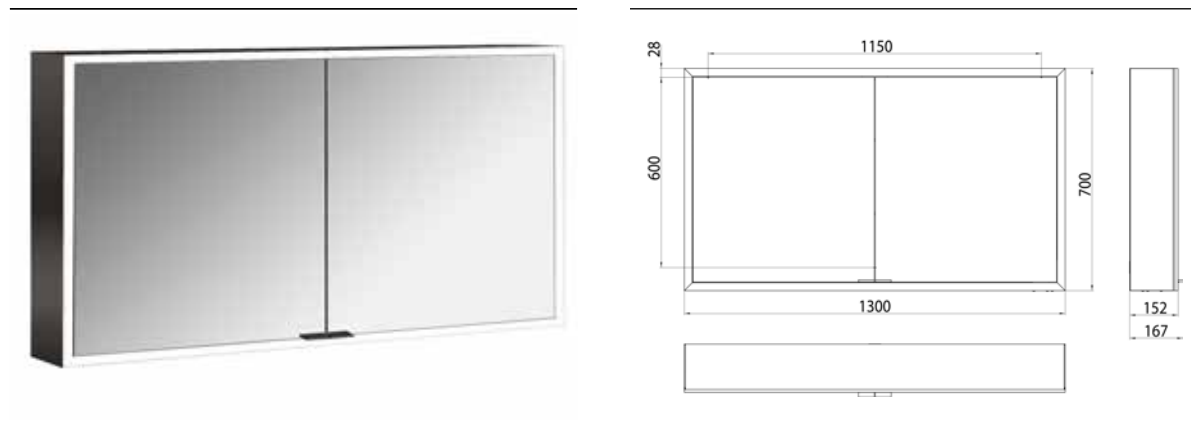

PRODUKTINFORMATION

Lichtspiegelschrank prime, 1.300 mm, 2 Türen, Aufputzmodell, IP20 schwarz/spiegel

Art.-Nr.9497 135 85

Seitenwand schwarz verspiegelt, mit verspiegelter Glasrückwand, 2 stufenlos einstellbare Ablagen, 2 Türen, 2 Steckdosen, stufenlose Lichtsteuerung (an/aus, Helligkeit und Lichtfarbe) über drei in die Glasrückwand integrierte Touchsensoren, Höhe: 700 mm, LED-Beleuchtung