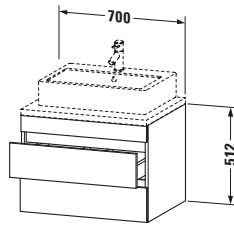

Konsolenwaschtischunterbau wandhängend

Basis Angaben	
Langbezeichnung	Duravit DuraStyle Konsolenwaschtischunterbau wandhängend, Betongrau Matt, Rechteckig, Anzahl Schubkästen: 2 – DS531600743

Spezifikationen	
Anzahl Schubkästen	2
Für Anzahl Waschtische	1
Montagegrad	Montiert
Waschplatz	
Position Becken	Mitte
Montage	
Montageart	Konsolenmontage / Wandhängend / Wandmontage
Farbe	
Farbwert	Betongrau
Glanzgrad	Matt
Front	
Farbwert Front	Betongrau
Glanzgrad Front	Matt
Korpus	
Glanzgrad Korpus	Matt
Material Korpus	Hochverdichtete Dreischicht-Holzspanplatte
Oberfläche Korpus	Dekor
Griff	
Ausführung Griff	Grifflos

Features	
Inneneinteilung	Optional
Selbsteinzug mit Dämpfung	✓
Siphonausschnitt	✓
Schürze	✓

Lieferumfang	
Montage	
Inkl. Befestigungsmaterial	✓
Technische Dokumentation	
Inkl. Montageanleitung	digital und gedruckt

Logistik	
Artikelgewicht	23,6 kg
Verkaufsverpackung	
Art Verkaufsverpackung	Karton
Menge / Verkaufsverpackung	1 Stk.
Ab Werk verpackt	✓
Breite Verkaufsverpackung inkl. Artikel	721 mm
Höhe Verkaufsverpackung inkl. Artikel	760 mm
Tiefe Verkaufsverpackung inkl. Artikel	625 mm
Gewicht Verkaufsverpackung inkl. Artikel	30 kg
Anzahl Packstücke	1

Vermaßung	
Breite / Länge	700 mm
Höhe	512 mm
Tiefe / Breite	548 mm
Min. Wandabstand	20 mm

Passende Produkte	
Passende Artikel	
	Raumsparsiphon # 005076 Universal
	Inneneinteilung # UV9846 Universal

Notwendige Artikel	
	Konsole # DS103C DuraStyle
	Konsole # DS107C DuraStyle
	Konsole # DS102C DuraStyle
	Konsole # DS106C DuraStyle