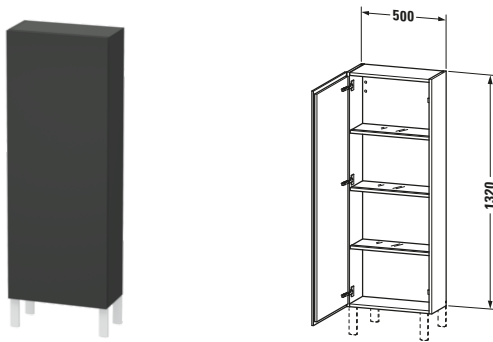

**Halbhochschrank**

Basis Angaben	
Langbezeichnung	Duravit L-Cube Halbhochschrank, Graphit Matt, Rechteckig, Anzahl Türen: 1 – LC1169R4949
Artikel Nr.	LC1169R4949

Spezifikationen	
<b>Tür</b>	
Anzahl Türen	1
Türanschlag	Rechts
<b>Böden</b>	
Anzahl Glasfachböden mit Aluträgersystem	3
<b>Montage</b>	
Montageart	Wandhängend / Wandmontage
Montagegrad	Montiert
<b>Farbe</b>	
Farbwert	Graphit
Glanzgrad	Matt
<b>Front</b>	
Farbwert Front	Graphit
Glanzgrad Front	Matt
Material Front	Hochverdichtete Dreischicht-Holzspanplatte
<b>Korpus</b>	
Farbwert Korpus	Graphit
Glanzgrad Korpus	Matt
Material Korpus	Hochverdichtete Dreischicht-Holzspanplatte
Oberfläche Korpus	Dekor
<b>Griff</b>	
Ausführung Griff	Grifflos

Features	
Automatiktürscharnier mit Dämpfung	✓
Füße	Optional

Lieferumfang	
<b>Montage</b>	
Inkl. Befestigungsmaterial	✓
<b>Technische Dokumentation</b>	
Inkl. Montageanleitung	digital und gedruckt

Logistik	
Artikelgewicht	23,49 kg
<b>Verkaufsverpackung</b>	
Art Verkaufsverpackung	Karton
Menge / Verkaufsverpackung	1 Stk.
Ab Werk verpackt	✓
Breite Verkaufsverpackung inkl. Artikel	550 mm
Höhe Verkaufsverpackung inkl. Artikel	1350 mm
Tiefe Verkaufsverpackung inkl. Artikel	410 mm
Gewicht Verkaufsverpackung inkl. Artikel	23,49 kg
Anzahl Packstücke	1

Passende Produkte	
<b>Passende Artikel</b>	
	Sockelfuß # UV9993 Universal
	Sockelfuß # UV9991 Universal

Vermaßung	
Breite / Länge	500 mm
Min. Variable Breite / Länge	0 mm
Max. Variable Breite / Länge	0 mm
Höhe	1320 mm
Tiefe / Breite	243 mm
Min. Wandabstand	50 mm
Min. Abstand Anbau Möbel	50 mm