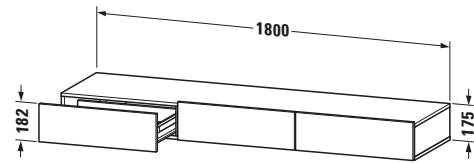

**Schubkastenablage**

Basis Angaben	
Langbezeichnung	Duravit DuraStyle Schubkastenablage, Nussbaum dunkel, Rechteckig, Anzahl Schubkästen: 3 – DS827302121
Artikel Nr.	DS827302121

Spezifikationen	
Anzahl Schubkästen	3
Montagegrad	Montiert
Montage	
Montageart	Wandhängend / Wandmontage
Farbe	
Farbwert	Nussbaum dunkel
Front	
Farbwert Front	Nussbaum dunkel
Glanzgrad Front	Matt
Material Front	Hochverdichtete Dreischicht-Holzspanplatte
Korpus	
Farbwert Korpus	Nussbaum dunkel
Glanzgrad Korpus	Matt
Material Korpus	Hochverdichtete Dreischicht-Holzspanplatte
Oberfläche Korpus	Dekor
Griff	
Ausführung Griff	Grifflos

Features	
Selbsteinzug mit Dämpfung	✓

Lieferumfang	
Inkl. Konsolenplatte	✓
Montage	
Inkl. Befestigungsmaterial	✓
Technische Dokumentation	
Inkl. Montageanleitung	digital und gedruckt

Logistik	
Artikelgewicht	48 kg
Verkaufsverpackung	
Art Verkaufsverpackung	Karton
Menge / Verkaufsverpackung	1 Stk.
Ab Werk verpackt	✓
Breite Verkaufsverpackung inkl. Artikel	1850 mm
Höhe Verkaufsverpackung inkl. Artikel	490 mm
Tiefe Verkaufsverpackung inkl. Artikel	235 mm
Gewicht Verkaufsverpackung inkl. Artikel	53 kg
Anzahl Packstücke	1

Passende Produkte	
Passende Artikel	
	Sitzkissen # DS9938 DuraStyle

Vermaßung	
Breite / Länge	1800 mm
Höhe	182 mm
Tiefe / Breite	440 mm

Weitere Informationen finden Sie hier	
	
<a href="https://pro.duravit.de/p/DS827302121">https://pro.duravit.de/p/DS827302121</a>	