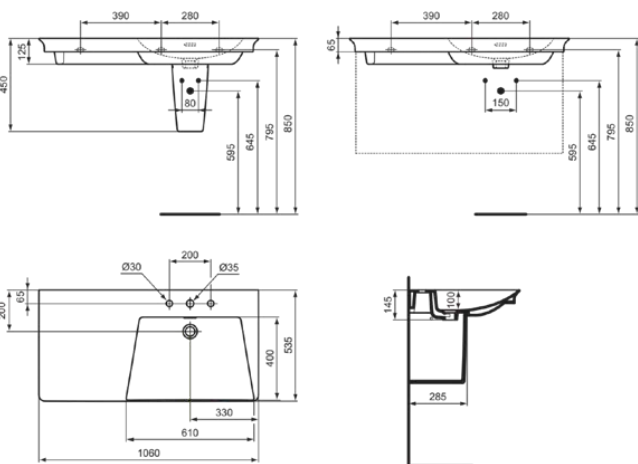

LDV

E2697MA

LDV | Möbelwaschtisch 1060x535x145 mm in weiß, 3 Hahnlöcher, mit Überlauf | IdealPlus

Bild & Zeichnung

Allgemeine Informationen

Produktkategorie:	Waschtische
Produktart:	Möbelwaschtisch
Marke:	Ideal Standard
Kollektion:	LDV
Designer:	Palomba Serafini Associati
Colour:	MA - Weiß
Oberflächenbeschaffenheit:	glänzend
Höhe (mm):	145
Breite (mm):	1060
Ausladung (mm):	535
Befestigungsart:	Befestigungsschrauben
Nettogewicht (kg):	36.50
EAN Code:	5017830564102

Features

IdealPlus

Produktstandards & Zertifikate

Normen:	EN 14688
Declaration of Performance classification (DoP):	CL 25

Produktspezifikationen

Farbcode:	MA
Farbbeschreibung:	weiß
Eckmodell:	Nein
IdealPlus Technologie:	Ja
Barrierefreies Produkt:	Nein
Mit Kettenöse:	Nein
Material:	Keramik
Materialspezifikation:	Feinfeuerton
Anzahl von Hahnlöchern je Waschbecken:	3
Anzahl von Waschbecken:	1
Sichtbarer Überlauf:	Ja
PVD Technologie:	Nein
Ablagefläche:	Hinten / links
Oberflächenbeschaffenheit:	glänzend
Position des Hahnlochs:	Links / Rechts / Mitte
Form des Überlaufs:	Geschlitzt
Mit Rückwand:	Nein
Mit Verschlussstopfen:	Nein
Mit Überlauf:	Ja
Mit Siphon:	Nein

LDV

E2697MA

LDV | Möbelwaschtisch 1060x535x145 mm in weiß, 3 Hahnlöcher, mit Überlauf | IdealPlus

Befestigungsart:

Befestigungsschrauben

Montageart:

wandhängend

Ihr Kontakt vor Ort: