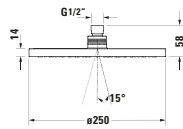

Kopfbrause

Basis Angaben

| | |
|-----------------|--|
| Langbezeichnung | Duravit Brausen und Zubehör Kopfbrause 1jet 250 MinusFlow Edelstahl Gebürstet – UV0662018070 |
|-----------------|--|

Logistik

| | |
|--|---------|
| Artikelgewicht | 0,65 kg |
| Verkaufsverpackung | |
| Art Verkaufsverpackung | Karton |
| Menge / Verkaufsverpackung | 1 Stk. |
| Ab Werk verpackt | ✓ |
| Breite Verkaufsverpackung inkl. Artikel | 260 mm |
| Höhe Verkaufsverpackung inkl. Artikel | 80 mm |
| Tiefe Verkaufsverpackung inkl. Artikel | 280 mm |
| Gewicht Verkaufsverpackung inkl. Artikel | 0,75 kg |
| Anzahl Packstücke | 1 |

Beschreibungstexte

| | |
|--------------------|--|
| Ausschreibungstext | <p>Duravit Brausen und Zubehör Kopfbrause 1jet 250 MinusFlow Edelstahl Gebürstet, Material: Kunststoff, Oberflächenbehandlung: PVD beschichtet, Strahlart: Rain, MinusFlow, Technisches Feature: EasyClean, MinusFlow, Rain, Durchflussmenge (3 bar): 9 l/min, Min.</p> <p>Empfohlener Betriebsdruck: 1 bar, Farbwert: Edelstahl, Form: Rund, Montageart: Deckenmontage, Wandmontage, Kopfbrause im Winkel verstellbar, Durchmesser Kopfbrause: 250 mm, EAN Nr.: 4067116113914, Artikelgewicht: 0,65 kg, Serie: Brausen und Zubehör, Artikel Nr.: UV0662018070</p> |
|--------------------|--|

Vermaßung

| | |
|----------------|--------|
| Breite / Länge | 250 mm |
| Höhe | 58 mm |
| Tiefe / Breite | 250 mm |

Weitere Informationen finden Sie hier

<https://pro.duravit.de/p/UV0662018070>