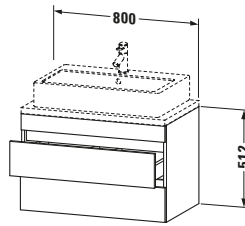

Konsolenwaschtischunterbau wandhängend

Basis Angaben	
Langbezeichnung	Duravit DuraStyle Konsolenwaschtischunterbau wandhängend, Nussbaum Matt, Rechteckig, Anzahl Schubkästen: 2 – DS530707979

Spezifikationen	
Anzahl Schubkästen	2
Für Anzahl Waschtische	1
Compact	✓
Montagegrad	Montiert

Waschplatz	
Position Becken	Mitte

Montage	
Montageart	Konsolenmontage / Wandhängend / Wandmontage

Farbe	
Farbwert	Nussbaum
Glanzgrad	Matt

Front	
Farbwert Front	Nussbaum
Glanzgrad Front	Matt

Korpus	
Glanzgrad Korpus	Matt
Material Korpus	Hochverdichtete Dreischicht-Holzspanplatte
Oberfläche Korpus	Dekor

Griff	
Ausführung Griff	Grifflos

Features	
Inneneinteilung	Optional
Selbsteinzug mit Dämpfung	✓
Siphonausschnitt	✓
Schürze	✓

Lieferumfang	
Montage	
Inkl. Befestigungsmaterial	✓
Technische Dokumentation	
Inkl. Montageanleitung	digital und gedruckt

Logistik	
Artikelgewicht	23,2 kg
Verkaufsverpackung	
Art Verkaufsverpackung	Karton
Menge / Verkaufsverpackung	1 Stk.
Ab Werk verpackt	✓
Breite Verkaufsverpackung inkl. Artikel	630 mm
Höhe Verkaufsverpackung inkl. Artikel	860 mm
Tiefe Verkaufsverpackung inkl. Artikel	565 mm
Gewicht Verkaufsverpackung inkl. Artikel	27 kg
Anzahl Packstücke	1

Vermaßung	
Breite / Länge	800 mm
Höhe	512 mm
Tiefe / Breite	478 mm
Min. Wandabstand	20 mm

Passende Produkte	
Passende Artikel	
	Raumsparsiphon # 005076 Universal
	Inneneinteilung # UV9846 Universal

Notwendige Artikel	
	Konsole # DS101C DuraStyle
	Konsole # DS105C DuraStyle
	Konsole # DS100C DuraStyle
	Konsole # DS104C DuraStyle

Weitere Informationen finden Sie hier

<https://pro.duravit.de/p/DS530707979>