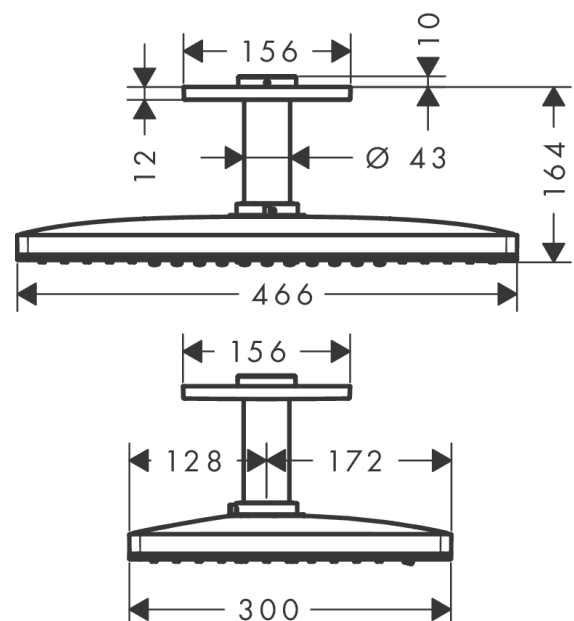

AXOR ShowerSolutions

Kopfbrause 460/300 3jet mit Deckenanschluss

Oberfläche: **Stainless Steel Optic** Artikelnummer: **35281800**

Beschreibung

Merkmale

- besteht aus: Kopfbrause, Deckenanschluss
- Brausekopfgrösse: 466 x 300 mm
- Strahlart: Rain, RainStream, MonoRain
- Durchflussmenge Rain (bei 3 bar): 17 l/min
- Durchflussmenge MonoRain (bei 3 Bar): 23 l/min
- Durchflussmenge RainStream (bei 3 bar): 22 l/min
- Maximale Durchflussmenge bei 3 bar: 23 l/min
- Mindestfließdruck: 1,5 bar
- Material Strahlscheibe: Metall
- Metalldeckenanschluss
- Deckenanschlusslänge: 100 mm
- Strahlscheibe zur Reinigung abnehmbar
- Kopfbrause zur Reinigung abnehmbar
- Montage: Deckenmontage
- Anschlussart: Grundkörper
- abgehängte Decke zwingend notwendig

Artikeldetails

TEAM-Nr. 758324.531
Preis exkl. MwSt. 4549.00 CHF

Technologie

Zertifikate / Nachhaltigkeit

Produktabbildung

Maßzeichnung

AXOR ShowerSolutions

Kopfbrause 460/300 3jet mit Deckenanschluss

Oberfläche: **Stainless Steel Optic** Artikelnummer: **35281800**

Durchflussdiagramm

Die Verbrauchswerte wurden praxisnah mit den dazugehörigen Armaturen (Thermostat/Mischer/Unterputzventil) gemessen.