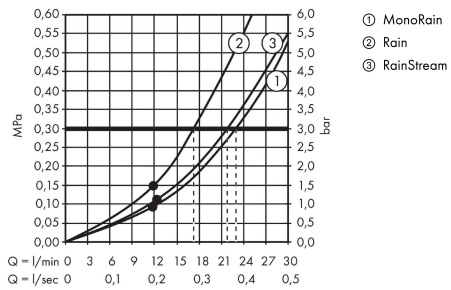

AXOR ShowerSolutions

Kopfbrause 460/300 3jet mit Deckenanschluss

Oberfläche: **Stainless Steel Optic** Artikelnummer: **35281800**

Beschreibung

Merkmale

- besteht aus: Kopfbrause, Deckenanschluss
- Brausekopfgrösse: 466 x 300 mm
- Strahlart: Rain, RainStream, MonoRain
- Durchflussmenge Rain (bei 3 bar): 17 l/min
- Durchflussmenge MonoRain (bei 3 Bar): 23 l/min
- Durchflussmenge RainStream (bei 3 bar): 22 l/min
- Maximale Durchflussmenge bei 3 bar: 23 l/min
- Mindestfließdruck: 1,5 bar
- Material Strahlscheibe: Metall
- Metalldeckenanschluss
- Deckenanschlusslänge: 100 mm
- Strahlscheibe zur Reinigung abnehmbar
- Kopfbrause zur Reinigung abnehmbar
- Montage: Deckenmontage
- Anschlussart: Grundkörper
- abgehängte Decke zwingend notwendig

Artikeldetails

TEAM-Nr. 758324.531
Preis exkl. MwSt. 4549.00 CHF

Technologie

Zertifikate / Nachhaltigkeit

Produktabbildung

Maßzeichnung

AXOR ShowerSolutions

Kopfbrause 460/300 3jet mit Deckenanschluss

Oberfläche: **Stainless Steel Optic** Artikelnummer: **35281800**

Durchflussdiagramm

Die Verbrauchswerte wurden praxisnah mit den dazugehörigen Armaturen (Thermostat/Mischer/Unterputzventil) gemessen.