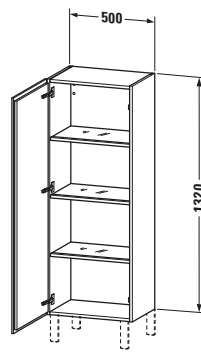

Halbhochschrank

Basis Angaben	
Langbezeichnung	Duravit L-Cube Halbhochschrank, Taupe Matt, Rechteckig, Anzahl Türen: 1 – LC1179R9191
Artikel Nr.	LC1179R9191

Spezifikationen	
Tür	
Anzahl Türen	1
Türanschlag	Rechts
Böden	
Anzahl Glasfachböden mit Aluträgersystem	3
Montage	
Montageart	Wandhängend / Wandmontage
Montagegrad	Montiert
Farbe	
Farbwert	Taupe
Glanzgrad	Matt
Front	
Farbwert Front	Taupe
Glanzgrad Front	Matt
Material Front	Hochverdichtete Dreischicht-Holzspanplatte
Korpus	
Farbwert Korpus	Taupe
Glanzgrad Korpus	Matt
Material Korpus	Hochverdichtete Dreischicht-Holzspanplatte
Oberfläche Korpus	Dekor
Griff	
Ausführung Griff	Grifflos

Features	
Automatiktürscharnier mit Dämpfung	✓
Füße	Optional

Lieferumfang	
Montage	
Inkl. Befestigungsmaterial	✓
Technische Dokumentation	
Inkl. Montageanleitung	digital und gedruckt

Logistik	
Artikelgewicht	33,2 kg
Verkaufsverpackung	
Art Verkaufsverpackung	Karton
Menge / Verkaufsverpackung	1 Stk.
Ab Werk verpackt	✓
Breite Verkaufsverpackung inkl. Artikel	550 mm
Höhe Verkaufsverpackung inkl. Artikel	1350 mm
Tiefe Verkaufsverpackung inkl. Artikel	410 mm
Gewicht Verkaufsverpackung inkl. Artikel	33,2 kg
Anzahl Packstücke	1

Passende Produkte	
Passende Artikel	
	Sockelfuß # UV9993 Universal
	Sockelfuß # UV9991 Universal

Vermaßung	
Breite / Länge	500 mm
Min. Variable Breite / Länge	0 mm
Max. Variable Breite / Länge	0 mm
Höhe	1320 mm
Tiefe / Breite	363 mm
Min. Wandabstand	50 mm
Min. Abstand Anbau Möbel	50 mm