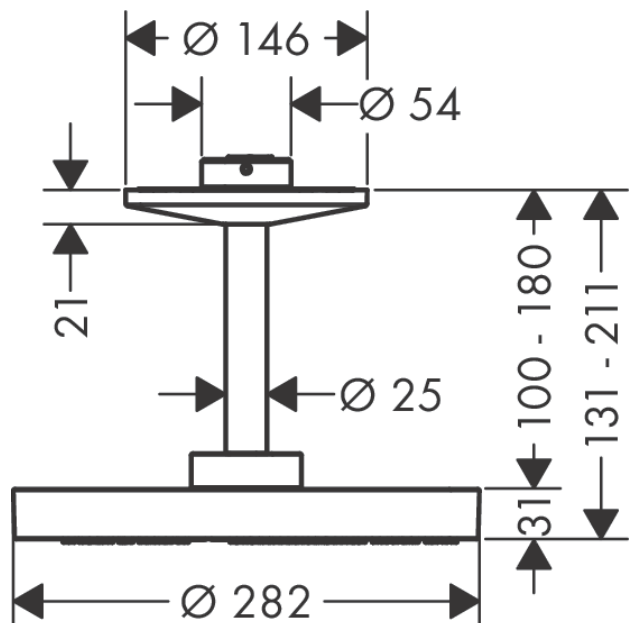

### Kopfbrause 280 2jet mit Deckenanschluss

Oberfläche: **Brushed Gold Optic** Artikelnummer: **48494250**

##### Merkmale

- besteht aus: Kopfbrause, Deckenanschluss
- Brausekopfgrösse: 280 mm
- Strahlart: PowderRain, Rain
- Durchflussmenge PowderRain (bei 3 bar): 7,5 l/min
- Durchflussmenge PowderRain und Rain in Kombination (bei 3 bar): 18 l/min
- Durchflussmenge Rain (bei 3 bar): 12,5 l/min
- Funktion ab: 1,5 l/min
- Maximale Durchflussmenge bei 3 bar: 18 l/min
- Mindestfliessdruck: 1,5 bar
- Material Strahlscheibe: Metall
- Metalldeckenanschluss
- Deckenanschlusslänge: 180 mm
- Fixierung über ein Bajonette-Verschluss
- Kopfbrause zur Reinigung abnehmbar
- Montage: Deckenmontage
- Anschlussart: Grundkörper
- Geräuschgruppe: II
- Durchflussklasse: A
- nicht enthalten: Grundkörper
- P-IX 29945/IIA

#### Maßzeichnung

**AXOR One**

**Kopfbrause 280 2jet mit Deckenanschluss**

Oberfläche: **Brushed Gold Optic** Artikelnummer: **48494250**

**Durchflussdiagramm**

Die Verbrauchswerte wurden praxisnah mit den dazugehörigen Armaturen (Thermostat/Mischer/Unterputzventil) gemessen.