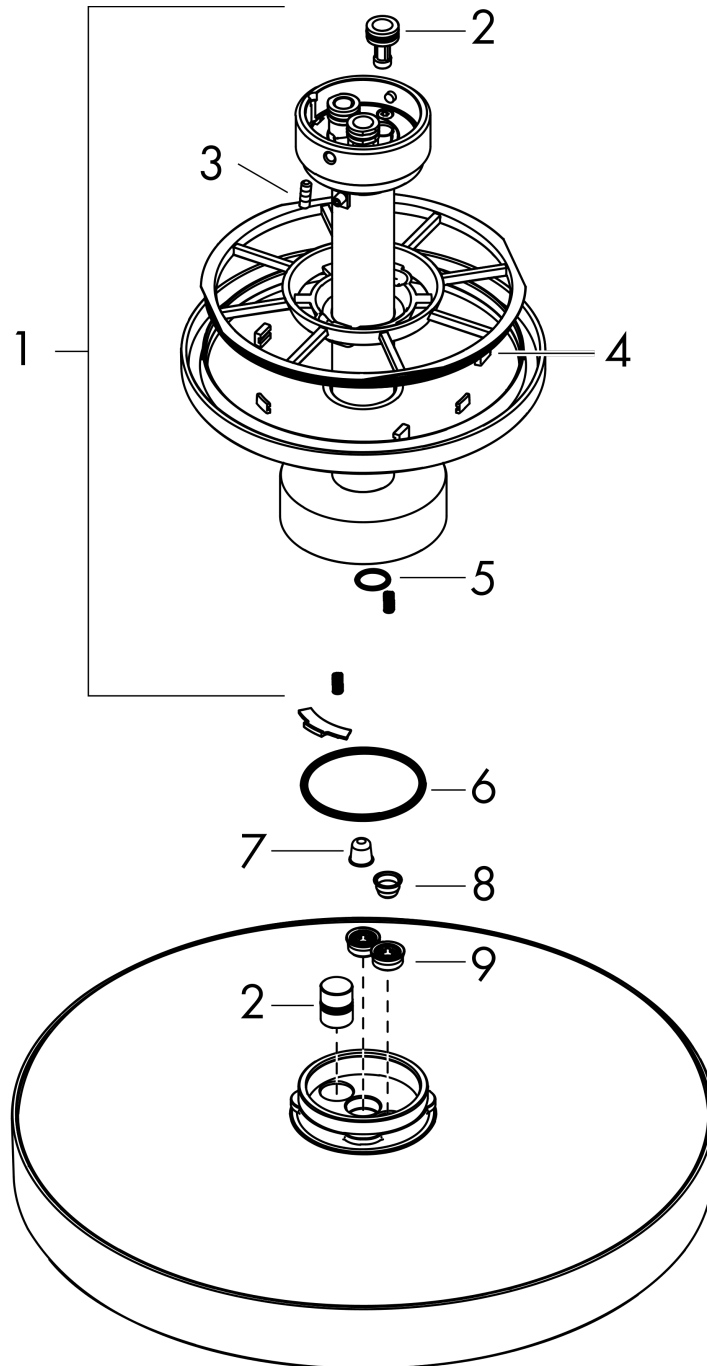

##### Merkmale

- besteht aus: Kopfbrause, Deckenanschluss
- Brausekopfgrösse: 280 mm
- Strahlart: PowderRain, Rain
- Durchflussmenge PowderRain (bei 3 bar): 7,5 l/min
- Durchflussmenge PowderRain und Rain in Kombination (bei 3 bar): 18 l/min
- Durchflussmenge Rain (bei 3 bar): 12,5 l/min
- Funktion ab: 1,5 l/min
- Maximale Durchflussmenge bei 3 bar: 18 l/min
- Mindestfliessdruck: 1,5 bar
- Material Strahlscheibe: Metall
- Metalldeckenanschluss
- Deckenanschlusslänge: 180 mm
- Fixierung über ein Bajonette-Verschluss
- Kopfbrause zur Reinigung abnehmbar
- Montage: Deckenmontage
- Anschlussart: Grundkörper
- Geräuschgruppe: II
- Durchflussklasse: A
- nicht enthalten: Grundkörper
- P-IX 29945/IIA

#### Produktabbildung

#### Maßzeichnung

**AXOR One**

**Kopfbrause 280 2jet mit Deckenanschluss**

Oberfläche: **Brushed Gold Optic** Artikelnummer: **48494250**

**Durchflussdiagramm**

Die Verbrauchswerte wurden praxisnah mit den dazugehörigen Armaturen (Thermostat/Mischer/Unterputzventil) gemessen.

**AXOR One**  
**Kopfbrause 280 2jet mit Deckenanschluss**  
 Oberfläche: **Brushed Gold Optic** Artikelnummer: **48494250**

Explosionszeichnung

Baujahr: >04/21

**AXOR One**  
**Kopfbrause 280 2jet mit Deckenanschluss**  
 Oberfläche: **Brushed Gold Optic** Artikelnummer: **48494250**