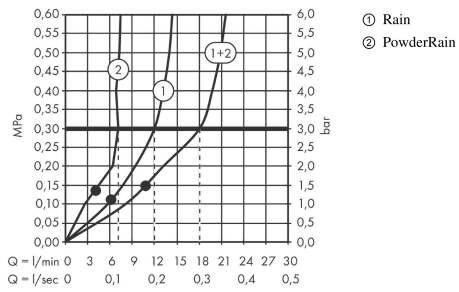

#### Produktabbildung

#### Maßzeichnung

**AXOR One**

**Kopfbrause 280 2jet mit Deckenanschluss**

Oberfläche: **Brushed Gold Optic** Artikelnummer: **48494250**

**Durchflussdiagramm**

Die Verbrauchswerte wurden praxisnah mit den dazugehörigen Armaturen (Thermostat/Mischer/Unterputzventil) gemessen.