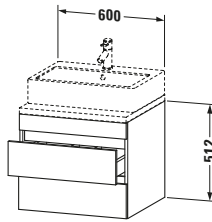

Konsolenwaschtischunterbau wandhängend

Basis Angaben	
Langbezeichnung	Duravit DuraStyle Konsolenwaschtischunterbau wandhängend, Taupe Matt, Rechteckig, Anzahl Schubkästen: 2 – DS531509191

Spezifikationen	
Anzahl Schubkästen	2
Für Anzahl Waschtische	1
Montagegrad	Montiert
Waschplatz	
Position Becken	Mitte
Montage	
Montageart	Konsolenmontage / Wandhängend / Wandmontage
Farbe	
Farbwert	Taupe
Glanzgrad	Matt
Front	
Farbwert Front	Taupe
Glanzgrad Front	Matt
Korpus	
Glanzgrad Korpus	Matt
Material Korpus	Hochverdichtete Dreischicht-Holzspanplatte
Oberfläche Korpus	Dekor
Griff	
Ausführung Griff	Grifflos

Features	
Inneneinteilung	Optional
Selbsteinzug mit Dämpfung	✓
Siphonausschnitt	✓
Schürze	✓

Lieferumfang	
Montage	
Inkl. Befestigungsmaterial	✓
Technische Dokumentation	
Inkl. Montageanleitung	digital und gedruckt

Logistik	
Artikelgewicht	21,3 kg
Verkaufsverpackung	
Art Verkaufsverpackung	Karton
Menge / Verkaufsverpackung	1 Stk.
Ab Werk verpackt	✓
Breite Verkaufsverpackung inkl. Artikel	685 mm
Höhe Verkaufsverpackung inkl. Artikel	670 mm
Tiefe Verkaufsverpackung inkl. Artikel	640 mm
Gewicht Verkaufsverpackung inkl. Artikel	25,5 kg
Anzahl Packstücke	1

Vermaßung	
Breite / Länge	600 mm
Höhe	512 mm
Tiefe / Breite	548 mm
Min. Wandabstand	20 mm

Passende Produkte	
Passende Artikel	
	Raumsparsiphon # 005076 Universal
	Inneneinteilung # UV9846 Universal

Notwendige Artikel	
	Konsole # DS103C DuraStyle
	Konsole # DS107C DuraStyle
	Konsole # DS102C DuraStyle
	Konsole # DS106C DuraStyle

Weitere Informationen finden Sie hier	
https://pro.duravit.de/p/DS531509191