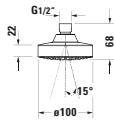

Kopfbrause

Basis Angaben

Langbezeichnung	Duravit Brausen und Zubehör Kopfbrause 1jet 100 Chrom Hochglanz – UV0660022010
-----------------	--

Logistik

Artikelgewicht	0,15 kg
Verkaufsverpackung	
Art Verkaufsverpackung	Karton
Menge / Verkaufsverpackung	1 Stk.
Ab Werk verpackt	✓
Breite Verkaufsverpackung inkl. Artikel	95 mm
Höhe Verkaufsverpackung inkl. Artikel	85 mm
Tiefe Verkaufsverpackung inkl. Artikel	105 mm
Gewicht Verkaufsverpackung inkl. Artikel	0,19 kg
Anzahl Packstücke	1

Passende Produkte
Passende Artikel

Passende Artikel finden Sie auf unserer Webseite.

Beschreibungstexte

Ausschreibungstext	Duravit Brausen und Zubehör Kopfbrause 1jet 100 Chrom Hochglanz, Material: Kunststoff, Oberflächenbehandlung: Verchromt, Strahlart: Rain, Technisches Feature: Easy-Clean, Rain, Durchflussmenge (3 bar): 19 l/min, Min. empfohlener Betriebsdruck: 1 bar, Farbwert: Chrom, Form: Rund, Montageart: Wandmontage, Deckenmontage, Kopfbrause im Winkel verstellbar, Durchmesser Kopfbrause: 100 mm, EAN Nr.: 4063382938008, Artikelgewicht: 0,15 kg, Serie: Brausen und Zubehör, Artikel Nr.: UV0660022010
--------------------	--

Vermaßung

Breite / Länge	100 mm
Höhe	62 mm
Tiefe / Breite	100 mm

Weitere Informationen finden Sie hier

<https://pro.duravit.de/p/UV0660022010>