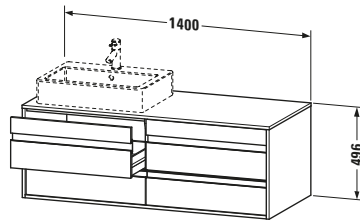

Konsolenwaschtischunterbau wandhängend

Basis Angaben	
Langbezeichnung	Duravit Ketho Konsolenwaschtischunterbau wandhängend, Nussbaum Matt, Rechteckig, Anzahl Ausschnitte: 1, Anzahl Schubkästen: 4 – KT6657L7979

Features	
Selbsteinzug mit Dämpfung	✓
Siphonausschnitt	✓
Schürze	✓
Hahnlochbohrungen möglich	✓

Weitere Informationen finden Sie hier

<https://pro.duravit.de/p/KT6657L7979>

Spezifikationen	
Anzahl Ausschnitte	1
Anzahl Schubkästen	4
Für Anzahl Waschtische	1
Montagegrad	Montiert
Waschplatz	
Position Becken	Links
Montage	
Montageart	Wandhängend / Wandmontage
Farbe	
Farbwert	Nussbaum
Glanzgrad	Matt
Front	
Farbwert Front	Nussbaum
Glanzgrad Front	Matt
Korpus	
Glanzgrad Korpus	Matt
Material Korpus	Hochverdichtete Dreischicht-Holzspanplatte
Oberfläche Korpus	Dekor
Konsole	
Farbwert Konsole	Nussbaum
Glanzgrad Konsole	Matt
Material Konsole	Hochverdichtete Dreischicht-Holzspanplatte
Oberfläche Konsole	Dekor
Griff	
Ausführung Griff	Griffleiste
Anzahl Griffe	4
Farbwert Griff	Silber

Lieferumfang	
Inkl. Konsolenplatte	✓
Montage	
Inkl. Befestigungsmaterial	✓
Technische Dokumentation	
Inkl. Montageanleitung	digital und gedruckt

Logistik	
Artikelgewicht	48,5 kg
Verkaufsverpackung	
Art Verkaufsverpackung	Karton
Menge / Verkaufsverpackung	1 Stk.
Ab Werk verpackt	✓
Breite Verkaufsverpackung inkl. Artikel	612 mm
Höhe Verkaufsverpackung inkl. Artikel	1440 mm
Tiefe Verkaufsverpackung inkl. Artikel	547 mm
Gewicht Verkaufsverpackung inkl. Artikel	54 kg
Anzahl Packstücke	1

Vermaßung	
Breite / Länge	1400 mm
Höhe	496 mm
Tiefe / Breite	550 mm
Min. Wandabstand	0 mm

Passende Produkte	
Passende Artikel	
	Raumsparsiphon # 005076 Universal