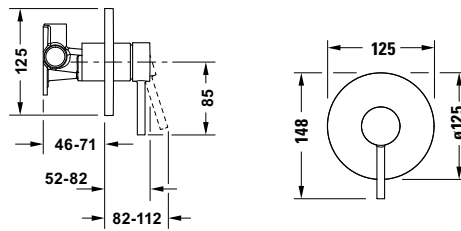

Einhebelmischer Unterputz Set

Basis Angaben

Langbezeichnung	Duravit Circle Einhebelmischer Unterputz Set Chrom Hochglanz – CE4210007010
-----------------	---

Passende Produkte

Passende Artikel
Passende Artikel finden Sie auf unserer Webseite.

Spezifikationen

Wasseranschluss	
Anschlussart Wasseranschluss	Grundkörper
Temperaturregelung	Keramikmischsystem
Anzahl Verbraucher	1
Form Rosette	Rund
Durchflussmenge (3 bar)	21 l/min
Min. Empfohlener Betriebsdruck	1 bar
Max. Empfohlener Betriebsdruck	5 bar
Farbe	
Farbwert	Chrom
Glanzgrad	Hochglanz