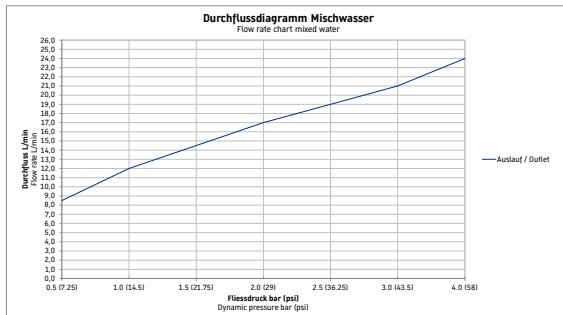

Einhebelmischer Unterputz Set

Basis Angaben

Langbezeichnung	Duravit Circle Einhebelmischer Unterputz Set Chrom Hochglanz – CE4210007010
-----------------	---

Passende Produkte

Passende Artikel
Passende Artikel finden Sie auf unserer Webseite.

Spezifikationen

Wasseranschluss	
Anschlussart Wasseranschluss	Grundkörper
Temperaturregelung	Keramikmischsystem
Anzahl Verbraucher	1
Form Rosette	Rund
Durchflussmenge (3 bar)	21 l/min
Min. Empfohlener Betriebsdruck	1 bar
Max. Empfohlener Betriebsdruck	5 bar
Farbe	
Farbwert	Chrom
Glanzgrad	Hochglanz