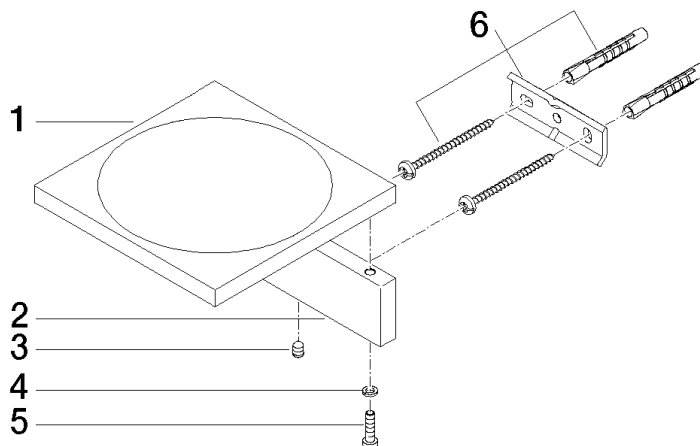

83 410 780

- Breite 120 mm
- Höhe 45 mm
- Ausladung 120 mm

	Platin gebürstet	83 410 780-06
	Chrom	83 410 780-00
	Platin	83 410 780-08
	Dark Brass matt	83 410 780-16
	Dark Bronze matt	83 410 780-17
	Dark Chrome	83 410 780-19
	Messing gebürstet (23kt Gold)	83 410 780-28
	Bronze gebürstet	83 410 780-42
	Champagne gebürstet (22kt Gold)	83 410 780-46
	Champagne (22kt Gold)	83 410 780-47
	Cyprum	83 410 780-49
	Dark Platinum gebürstet	83 410 780-99

83 410 780

mm [inches]

83 410 780

Ersatzteile für die  
anderen  
Oberflächenvarianten  
finden Sie hier:  
Chrom

### Ersatzteilstückliste

Nr.	Artikelnummer	Benennung	Verbaumenge	Lieferzeit
1	08 17 78 601-06	Seifenschale 120 x 120 x 10 mm - Platin gebürstet	1,00	-
Ersatzteil nicht mehr bestellbar, bitte bestellen Sie den Nachfolgeartikel				
2	08 17 78 507-06	Halter für Seifenschale 120 x 35 x 10 mm - Platin gebürstet	1,00	-
Ersatzteil nicht mehr bestellbar, bitte bestellen Sie den Nachfolgeartikel				
5	09 30 30 069 90	Befestigung Zylinderschraube mit Innensechskant niedriger Kopf M4 x 16 mm -	2,00	2
4	90 30 11 029 00 90	Anschluss Federring Ø 4 -	2,00	2
6	05 17 20 718 00 90	Befestigungssatz 30 x 70 x 5 mm -	1,00	2
3	90 31 11 112 00 90	Befestigung Gewindestift M5 x 6 mm -	1,00	2