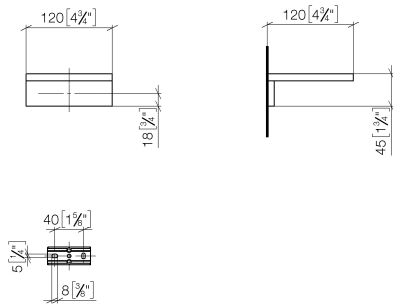

83 410 780

- Breite 120 mm
- Höhe 45 mm
- Ausladung 120 mm

	Platin gebürstet	83 410 780-06
	Chrom	83 410 780-00
	Platin	83 410 780-08
	Dark Brass matt	83 410 780-16
	Dark Bronze matt	83 410 780-17
	Dark Chrome	83 410 780-19
	Messing gebürstet (23kt Gold)	83 410 780-28
	Bronze gebürstet	83 410 780-42
	Champagne gebürstet (22kt Gold)	83 410 780-46
	Champagne (22kt Gold)	83 410 780-47
	Cyprum	83 410 780-49
	Dark Platinum gebürstet	83 410 780-99

83 410 780

mm [inches]

83 410 780

Ersatzteile für die  
anderen  
Oberflächenvarianten  
finden Sie hier:  
Chrom

### Ersatzteilstückliste

Nr.	Artikelnummer	Benennung	Verbaumenge	Lieferzeit
1	08 17 78 601-06	Seifenschale 120 x 120 x 10 mm - Platin gebürstet	1,00	-
Ersatzteil nicht mehr bestellbar, bitte bestellen Sie den Nachfolgeartikel				
2	08 17 78 507-06	Halter für Seifenschale 120 x 35 x 10 mm - Platin gebürstet	1,00	-
Ersatzteil nicht mehr bestellbar, bitte bestellen Sie den Nachfolgeartikel				
5	09 30 30 069 90	Befestigung Zylinderschraube mit Innensechskant niedriger Kopf M4 x 16 mm -	2,00	2
4	90 30 11 029 00 90	Anschluss Federring Ø 4 -	2,00	2
6	05 17 20 718 00 90	Befestigungssatz 30 x 70 x 5 mm -	1,00	2
3	90 31 11 112 00 90	Befestigung Gewindestift M5 x 6 mm -	1,00	2