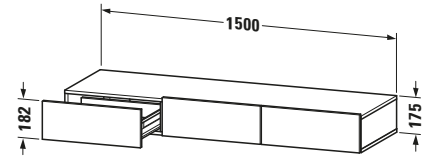

Schubkastenablage

Basis Angaben	
Langbezeichnung	Duravit DuraStyle Schubkastenablage, Taupe , Rechteckig, Anzahl Schubkästen: 3 – DS827209118
Artikel Nr.	DS827209118

Spezifikationen	
Anzahl Schubkästen	3
Montagegrad	Montiert

Montage	
Montageart	Wandhängend / Wandmontage

Farbe	
Farbwert	Taupe

Front	
Farbwert Front	Taupe
Glanzgrad Front	Matt
Material Front	Hochverdichtete Dreischicht-Holzspanplatte

Korpus	
Farbwert Korpus	Weiß
Glanzgrad Korpus	Matt
Material Korpus	Hochverdichtete Dreischicht-Holzspanplatte
Oberfläche Korpus	Dekor

Logistik	
Artikelgewicht	41,5 kg
Verkaufsverpackung	
Art Verkaufsverpackung	Karton
Menge / Verkaufsverpackung	1 Stk.
Ab Werk verpackt	✓
Breite Verkaufsverpackung inkl. Artikel	1550 mm
Höhe Verkaufsverpackung inkl. Artikel	490 mm
Tiefe Verkaufsverpackung inkl. Artikel	235 mm
Gewicht Verkaufsverpackung inkl. Artikel	46 kg
Anzahl Packstücke	1

Passende Produkte	
Passende Artikel	
	Sitzkissen # DS9938 DuraStyle

Vermaßung	
Breite / Länge	1500 mm
Höhe	182 mm
Tiefe / Breite	440 mm

Weitere Informationen finden Sie hier	
	
https://pro.duravit.de/p/DS827209118	