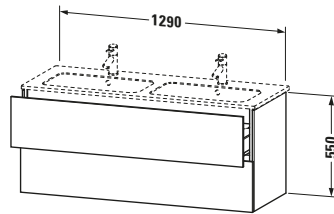

L-Cube # LC625809191

Design by Christian Werner

Waschtischunterbau wandhängend

Basis Angaben	
Langbezeichnung	Duravit L-Cube Waschtischunterbau wandhängend, Taupe Matt, Rechteckig, Anzahl Schubkästen: 2, Tip-on Technik – LC625809191

Spezifikationen	
Anzahl Schubkästen	2
Für Anzahl Waschtische	1
Montagegrad	Montiert
Waschplatz	
Position Becken	Rechts / Links
Montage	
Montageart	Montage unter Waschtisch / Wandhängend / Wandmontage
Farbe	
Farbwert	Taupe
Glanzgrad	Matt
Front	
Farbwert Front	Taupe
Glanzgrad Front	Matt
Korpus	
Glanzgrad Korpus	Matt
Material Korpus	Hochverdichtete Dreischicht-Holzspanplatte
Oberfläche Korpus	Dekor
Griff	
Ausführung Griff	Grifflos

Features	
Tip-on Technik	✓
Selbststeinzug mit Dämpfung	✓
Siphonausschnitt	✓
Schürze	✓

Lieferumfang	
Montage	
Inkl. Befestigungsmaterial	✓
Technische Dokumentation	
Inkl. Montageanleitung	digital und gedruckt

Logistik	
Artikelgewicht	50,3 kg
Verkaufsverpackung	
Art Verkaufsverpackung	Karton
Menge / Verkaufsverpackung	1 Stk.
Ab Werk verpackt	✓
Breite Verkaufsverpackung inkl. Artikel	615 mm
Höhe Verkaufsverpackung inkl. Artikel	1330 mm
Tiefe Verkaufsverpackung inkl. Artikel	550 mm
Gewicht Verkaufsverpackung inkl. Artikel	56 kg
Anzahl Packstücke	1

Vermaßung	
Breite / Länge	1290 mm
Höhe	550 mm
Tiefe / Breite	481 mm
Min. Wandabstand	0 mm

Passende Produkte	
Passende Artikel	
	Raumsparsiphon # 005076 Universal
	Doppelwaschtisch # 233613 ME by Starck
	Einrichtungssystem Set # UV0507 Universal
Notwendige Artikel	
	Doppelwaschtisch # 233613 ME by Starck

Weitere Informationen finden Sie hier

<https://pro.duravit.de/p/LC625809191>