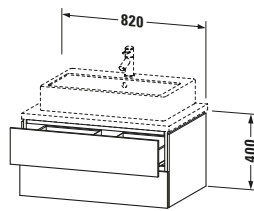

Konsolenwaschtischunterbau wandhängend

Basis Angaben	
Langbezeichnung	Duravit L-Cube Konsolenwaschtischunterbau wandhängend, Eiche dunkel gebürstet Matt, Rechteckig, Anzahl Schubkästen: 2, Tip-on Technik – LC581707272

Lieferumfang	
Montage	
Inkl. Befestigungsmaterial	✓
Technische Dokumentation	
Inkl. Montageanleitung	digital und gedruckt

Passende Produkte	
Passende Artikel	
	Raumsparsiphon # 005076 Universal
	Einrichtungssystem Set # UV0505 Universal

Spezifikationen	
Anzahl Schubkästen	2
Für Anzahl Waschtische	1
Montagegrad	Montiert
Waschplatz	
Position Becken	Mitte
Montage	
Montageart	Konsolenmontage / Wandhängend / Wandmontage
Farbe	
Farbwert	Eiche dunkel gebürstet
Glanzgrad	Matt
Front	
Farbwert Front	Eiche dunkel gebürstet
Glanzgrad Front	Matt
Korpus	
Glanzgrad Korpus	Matt
Material Korpus	Hochverdichtete Dreischicht-Holzspanplatte
Oberfläche Korpus	Echtholz furnier
Griff	
Ausführung Griff	Grifflos

Logistik	
Artikelgewicht	32,5 kg
Verkaufsverpackung	
Art Verkaufsverpackung	Karton
Menge / Verkaufsverpackung	1 Stk.
Ab Werk verpackt	✓
Breite Verkaufsverpackung inkl. Artikel	630 mm
Höhe Verkaufsverpackung inkl. Artikel	860 mm
Tiefe Verkaufsverpackung inkl. Artikel	565 mm
Gewicht Verkaufsverpackung inkl. Artikel	37 kg
Anzahl Packstücke	1

Notwendige Artikel	
	Konsolle # LC103C L-Cube
	Konsolle # LC107C L-Cube
	Konsolle # LC102C L-Cube
	Konsolle # LC106C L-Cube

Vermaßung	
Breite / Länge	820 mm
Höhe	400 mm
Tiefe / Breite	547 mm
Min. Wandabstand	20 mm

Weitere Informationen finden Sie hier

<https://pro.duravit.de/p/LC581707272>

Features	
Tip-on Technik	✓
Einrichtungssystem	Optional
Selbsteinzug mit Dämpfung	✓
Siphonausschnitt	✓
Schürze	✓

Alle Zeichnungen enthalten alle notwendigen Maße (mm), die den üblichen Toleranzen unterliegen. Exakte Maße können nur am Produkt abgenommen werden.