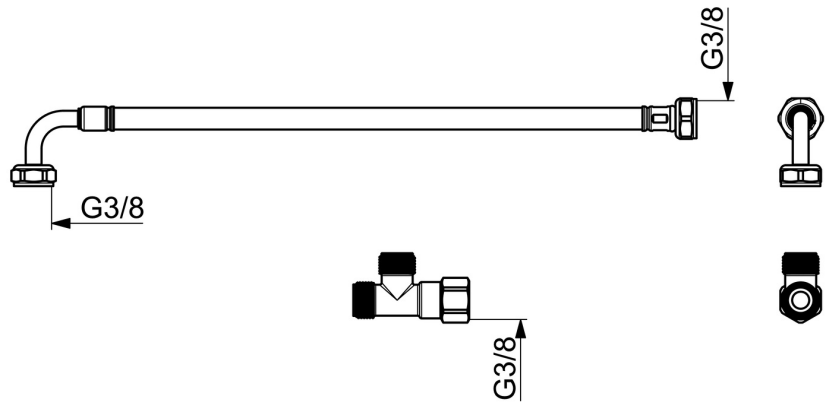

EAN: 4015474277984
static.hansa.com/66390200

Schlauch-Anschlussgarnitur passend für HANSA minimat

- öffentliche & halböffentliche Bereiche, Gesundheit & Pflege, Zubehör
- Chrom
- Anschluss über flexible Druckschläuche
- T-Stück

Technische Daten

Technische Eigenschaften

Warmwasserversorgung	max. +80°C
Arbeitsdruck	1-10 bar
Anschlussgröße	G3/8