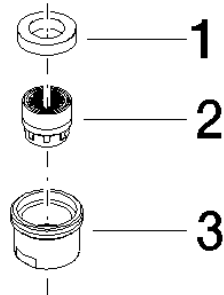

90 23 01 021 01

	Chrom	90 23 01 021 01-00
	chrom gebürstet (04)	90 23 01 021 01-04
	Platin gebürstet	90 23 01 021 01-06

Luftsprudler Ø 22 x 16 mm - Chrom

ERSATZTEILE

90 23 01 021 01

Luftsprudler Ø 22 x 16 mm - Chrom

ERSATZTEILE

90 23 01 021 01

90 23 01 021 01

Ersatzteile für die
anderen
Oberflächenvarianten
finden Sie hier:
chrom gebürstet (04)

Ersatzteilstückliste

Nr.	Artikelnummer	Benennung	Verbaumenge	Lieferzeit
2	90 29 03 057 00 90	Luftsprudlereinsatz -	1,00	2
3	09 23 01 021-00	Luftsprudlerhülse Ø 22 x 16 mm - Chrom	1,00	10
1	09 14 05 026 90	Dichtung NBR 70 18,0 x 11,0 x 4,0 mm -	1,00	2