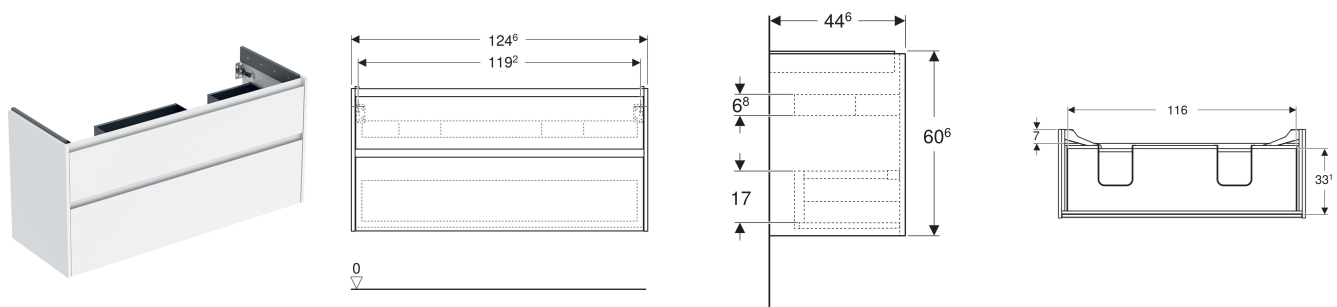

Geberit Renova Plan Unterschrank für Doppelwaschtisch, mit zwei Schubladen

EIGENSCHAFTEN

- Holz aus nachhaltiger Forstwirtschaft mit zertifizierter Herkunft
- Wandhängend
- Mit zwei Schubladen
- Griffmulde zum Öffnen
- Schublade mit Selbsteinzug
- Schublade mit Geruchsverschlussausschnitt
- Erweiterter Serviceraum
- Seidenmatte Oberflächen mit Anti-Fingerabdruck-Beschichtung
- Feuchtigkeitsbeständig
- Vormontiert geliefert

TECHNISCHE DATEN

Werkstoff	Hochverdichtete Dreischicht-Holzspanplatte
Schubladenbelastung max.	20 kg

LIEFERUMFANG

- Unterschrank für Doppelwaschtisch
- Befestigungsmaterial
- Montageschablone

ZUBEHÖR

- Geberit Handtuchhalter für Badezimmermöbel

- Geberit Magnethalter
- Geberit Lichtleiste für Schublade
- Geberit Doppellichtleiste für Schublade
- Geberit Handtuchhalter für Badezimmermöbel, Ecke rechtwinklig
- Geberit Handtuchhalter für Badezimmermöbel, Ecke abgerundet
- Geberit Schubladeneinsatz
- Geberit Einsatz für Geruchsverschlussausschnitt
- Geberit Schubladeneinsatz mit asymmetrischer H-Unterteilung
- Geberit Schubladeneinsatz mit H-Unterteilung
- Geberit Set Füße schmal

Art.-Nr.	Farbe / Oberfläche	B cm	Breite Waschtisch cm	H cm	T cm	Geruchsverschlussauschnitt	VE1 St.
504.033.JK.1 Neu	lava / lackiert seidenmatt	124.6	130	60.6	44.6	links und rechts	1

Neuer Artikel verfügbar ab 01.04.2026