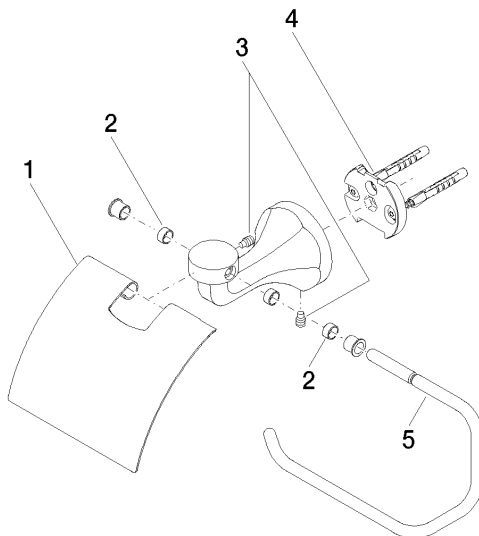

83 510 361 Produktversion ab 03.07.2016

- Breite 145 mm
- Höhe 90 mm
- Ausladung 150 mm

	Messing (23kt Gold)	83 510 361-09
	Chrom	83 510 361-00
	Platin gebürstet	83 510 361-06
	Platin	83 510 361-08
	Dark Brass matt	83 510 361-16
	Dark Bronze matt	83 510 361-17
	Messing gebürstet (23kt Gold)	83 510 361-28
	Bronze gebürstet	83 510 361-42
	Dark Platinum gebürstet	83 510 361-99

83 510 361 Produktversion ab 03.07.2016

mm [inches]

83 510 361 Produktversion ab 03.07.2016

Ersatzteile für die
anderen
Oberflächenvarianten
finden Sie hier:
Chrom

Ersatzteilstückliste

Nr.	Artikelnummer	Benennung	Verbaumenge	Lieferzeit
1	08 11 02 508-09	Abdeckung für Papierrollenhalter 120 x 110 x 22 mm - Messing (23kt Gold)	1,00	40
2	08 18 40 505 90	Hülse Ø 9,95 x 8,25 x 5,00 mm -	2,00	2
3	04 31 11 140 00 90	Befestigung Gewindestift M6 x 10 mm -	2,00	2
5	08 18 70 501-09	Bügel 125 x 185 x 50 mm - Messing (23kt Gold)	1,00	40
4	05 17 97 507 00 90	Befestigungssatz 52 x 45 x 70 mm -	1,00	2