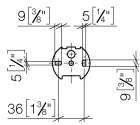

83 510 361 Produktversion ab 03.07.2016

- Breite 145 mm
- Höhe 90 mm
- Ausladung 150 mm

	Messing (23kt Gold)	83 510 361-09
	Chrom	83 510 361-00
	Platin gebürstet	83 510 361-06
	Platin	83 510 361-08
	Dark Brass matt	83 510 361-16
	Dark Bronze matt	83 510 361-17
	Messing gebürstet (23kt Gold)	83 510 361-28
	Bronze gebürstet	83 510 361-42
	Dark Platinum gebürstet	83 510 361-99

83 510 361 Produktversion ab 03.07.2016

mm [inches]

83 510 361 Produktversion ab 03.07.2016

Ersatzteile für die
anderen
Oberflächenvarianten
finden Sie hier:
Chrom

Ersatzteilstückliste

Nr.	Artikelnummer	Benennung	Verbaumenge	Lieferzeit
1	08 11 02 508-09	Abdeckung für Papierrollenhalter 120 x 110 x 22 mm - Messing (23kt Gold)	1,00	40
2	08 18 40 505 90	Hülse Ø 9,95 x 8,25 x 5,00 mm -	2,00	2
3	04 31 11 140 00 90	Befestigung Gewindestift M6 x 10 mm -	2,00	2
5	08 18 70 501-09	Bügel 125 x 185 x 50 mm - Messing (23kt Gold)	1,00	40
4	05 17 97 507 00 90	Befestigungssatz 52 x 45 x 70 mm -	1,00	2