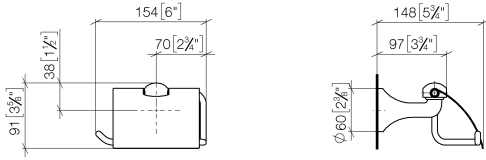

83 510 361 Produktversion ab 03.07.2016

- Breite 145 mm
- Höhe 90 mm
- Ausladung 150 mm

	Messing (23kt Gold)	83 510 361-09
	Chrom	83 510 361-00
	Platin gebürstet	83 510 361-06
	Platin	83 510 361-08
	Dark Brass matt	83 510 361-16
	Dark Bronze matt	83 510 361-17
	Messing gebürstet (23kt Gold)	83 510 361-28
	Bronze gebürstet	83 510 361-42
	Dark Platinum gebürstet	83 510 361-99

83 510 361 Produktversion ab 03.07.2016

mm [inches]

83 510 361 Produktversion ab 03.07.2016

Ersatzteile für die
anderen
Oberflächenvarianten
finden Sie hier:
Chrom

Ersatzteilstückliste

Nr.	Artikelnummer	Benennung	Verbaumenge	Lieferzeit
1	08 11 02 508-09	Abdeckung für Papierrollenhalter 120 x 110 x 22 mm - Messing (23kt Gold)	1,00	40
2	08 18 40 505 90	Hülse Ø 9,95 x 8,25 x 5,00 mm -	2,00	2
3	04 31 11 140 00 90	Befestigung Gewindestift M6 x 10 mm -	2,00	2
5	08 18 70 501-09	Bügel 125 x 185 x 50 mm - Messing (23kt Gold)	1,00	40
4	05 17 97 507 00 90	Befestigungssatz 52 x 45 x 70 mm -	1,00	2