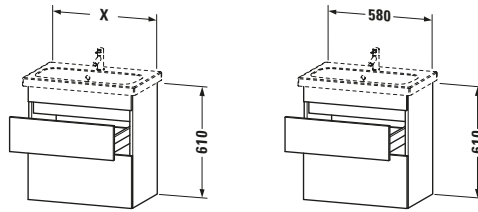

### Waschtischunterbau wandhängend

Basis Angaben	
Langbezeichnung	Duravit DuraStyle Waschtischunterbau wandhängend, Graphit Matt, Rechteckig, Anzahl Schubkästen: 2 – DS647904943

Spezifikationen	
Anzahl Schubkästen	2
Für Anzahl Waschtische	1
Compact	✓
Montagegrad	Montiert

Waschplatz	
Position Becken	Mitte

Montage	
Montageart	Montage unter Waschtisch / Wandhängend / Wandmontage

Farbe	
Farbwert	Graphit
Glanzgrad	Matt

Front	
Farbwert Front	Graphit
Glanzgrad Front	Matt

Korpus	
Glanzgrad Korpus	Matt
Material Korpus	Hochverdichtete Dreischicht-Holzspanplatte
Oberfläche Korpus	Dekor

Vermaßung	
Breite / Länge	580 mm
Höhe	610 mm
Tiefe / Breite	368 mm
Min. Wandabstand	0 mm

Passende Produkte	
<b>Passende Artikel</b>	
	Inneneinteilung # UV9845 Universal
	Waschtisch # 233763 DuraStyle
<b>Notwendige Artikel</b>	
	Waschtisch # 233763 DuraStyle