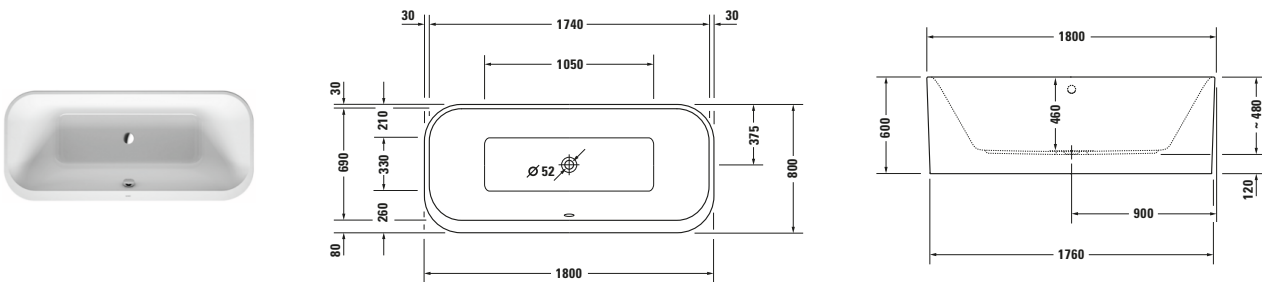

Badewanne

Basis Angaben	
Langbezeichnung	Duravit Happy D.2 Badewanne 1800x800 mm Weiß, Graphit GlänzendSupermatt, Freistehend, Material: Sanitäracryl, Rechteckig, Anzahl Rückenschrägen: 2, Position Ablauf: Mitte, Überlauf – 700453800000000

Spezifikationen	
Montage	
Einbauart	Freistehend
Position Rückenschräge	Links / Rechts
Nutzinhalt	170 l
Material	
Material	Sanitäracryl
Farbe	
Farbwert	Weiß / Graphit
Glanzgrad	Glänzend / Supermatt
Überlauf	
Überlaufart	Drehexcenter

Features	
Füße höhenverstellbar	✓
Wannengriff möglich	✓

Lieferumfang	
Inkl. Fußgestell	✓
Inkl. Wannerverkleidung	✓

Vermaßung	
Breite / Länge	1800 mm
Tiefe / Breite	800 mm
Höhe	480 mm
Min. Höhe mit Füßen	600 mm
Höhe mit Wannenträger	0 mm

Beschreibungstexte	
Ausschreibungstext	Duravit Happy D.2 Badewanne Innenfarbe Weiß, Aussenfarbe Graphit Supermatt 1800x800 mm, Designer: sieger design, Form: Rechteckig, Sanitäracryl, Einbauart: Freistehend, Anzahl Rückenschrägen: 2, Position Rückenschräge: Links, Rechts, Überlauf, Überlaufart: Drehexcenter, Position Überlauf: Mitte, Position Ablauf: Mitte, Innenfarbe Weiß, Aussenfarbe Graphit Supermatt, Inkl. Fußgestell, Inkl. Wannerverkleidung, CE-Kennzeichen-1: EN 14516, EAN Nr.: 4053424727844, Artikelgewicht: 70 kg, Nutzinhalt: 170 l, Innentiefe: 460 mm, Abmessungen (Breite / Länge x Höhe): 1800 x 800 x 480 mm, Artikel Nr.: 700453800000000