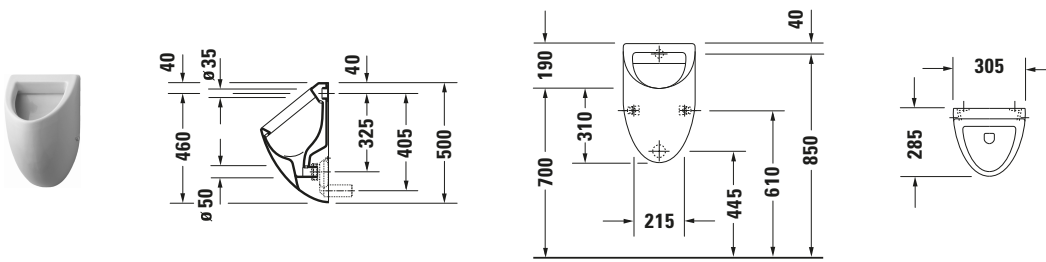

Urinal

Basis Angaben	
Langbezeichnung	Duravit Duravit Design Classics Urinal Fizz, Weiß Hochglanz, 285 mm, Position Zulauf: Hinten, Spülrand: geschlossen, Inkl. Befestigungsmaterial – 0823360000

Spezifikationen	
Ablauf	
Abgang	waagrecht
Farbe	
Farbwert	Weiß
Glanzgrad	Hochglanz
Material	
Material	Keramik
Spülung	
Spülrand	geschlossen
Min. Spülwassermenge	1 l
Wasseranschluss	
Anschlussmaß Wasseranschluss	1/2"
Position Wasseranschluss	Hinten

Logistik	
Artikelgewicht	12,8 kg

Passende Produkte	
Passende Artikel	
	Zulauf-Set # 695800000 Universal
	Absaugesiphon # 005112000 Universal

Beschreibungstexte	
Ausschreibungstext	Duravit Duravit Design Classics Urinal Fizz Weiß Hochglanz, Spülrand: geschlossen, Sanitärkeramik, Abgang: waagrecht, Form: Trioval, Min. Spülwassermenge: 1 l, Wandhängend, Position Wasseranschluss: Hinten, Position Zulauf: Hinten, Weiß, Hochglanz, Verdeckter Abgang, Verdeckter Zulauf, Zielhilfe: ohne, Inkl. Befestigungsmaterial, CE-Kennzeichen-1: EN 13407, EAN Nr.: 4021534278259, Artikelgewicht: 12,8 kg, Abmessungen (Breite / Länge x Tiefe / Breite x Höhe): 305 x 285 x 500 mm, Artikel Nr.: 0823360000