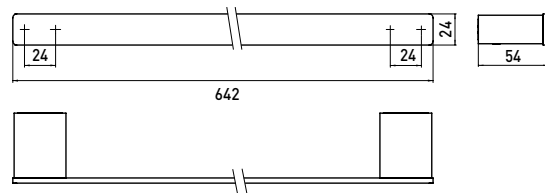

PRODUKTINFORMATION

Badetuchhalter, 600 mm schwarz

Art.-Nr.0560 133 60