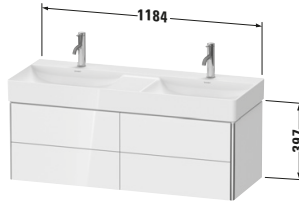

Waschtischunterbau wandhängend

Basis Angaben	
Langbezeichnung	Duravit XSquare Waschtischunterbau wandhängend, Graphit Matt, Rechteckig, Anzahl Schubkästen: 4, Tip-on Technik – XS416404949

Features	
Tip-on Technik	✓
Einrichtungssystem	Optional
Selbsteinzug mit Dämpfung	✓
Siphonausschnitt	✓
Schürze	✓

Passende Produkte	
Passende Artikel	
	Waschtisch # 235312 DuraSquare
	Raumsparsiphon # 005076 Universal
	Einrichtungssystem Set # UV0501 Universal
Notwendige Artikel	
	Waschtisch # 235312 DuraSquare

Spezifikationen	
Anzahl Schubkästen	4
Für Anzahl Waschtische	1
Montagegrad	Montiert

Lieferumfang	
Montage	
Inkl. Befestigungsmaterial	✓
Technische Dokumentation	
Inkl. Montageanleitung	digital und gedruckt

Waschplatz	
Position Becken	Links / Rechts

Montage	
Montageart	Montage unter Waschtisch / Wandhängend / Wandmontage

Vermaßung	
Breite / Länge	1184 mm
Höhe	397 mm
Tiefe / Breite	460 mm
Min. Wandabstand	0 mm

Weitere Informationen finden Sie hier

<https://pro.duravit.de/p/XS416404949>