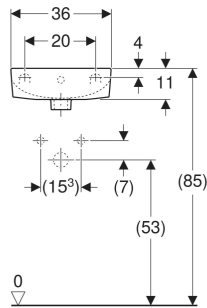

Geberit Renova Handwaschbecken verkürzte Ausladung

VERWENDUNGSZWECKE

- Zum Einbau in kleinen Badezimmern und Gäste-WCs geeignet

TECHNISCHE DATEN

Werkstoff Sanitärkeramik

ZUBEHÖR

- Geberit Tauchrohrgeruchsverschluss für Waschbecken, Abgang horizontal
- Geberit Ablaufventil mit freiem Auslauf und Ventilabdeckung
- Geberit Ablaufventil mit freiem Auslauf, Sieb

- Geberit Befestigungsmaterial für Handwaschbecken

Art.-Nr.	Farbe / Oberfläche	Hahnloch	Überlauf	B cm	H cm	T cm	VE1 St.	VE2 St.
500.374.01.8	weiß / KeraTect	rechts	sichtbar, symmetrisch	36	15	25	1	42