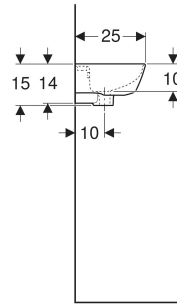

Geberit Renova Handwaschbecken verkürzte Ausladung

VERWENDUNGSZWECKE

- Zum Einbau in kleinen Badezimmern und Gäste-WCs geeignet

TECHNISCHE DATEN

Werkstoff Sanitärkeramik

ZUBEHÖR

- Geberit Tauchrohrgeruchsverschluss für Waschbecken, Abgang horizontal
- Geberit Ablaufventil mit freiem Auslauf und Ventilabdeckung
- Geberit Ablaufventil mit freiem Auslauf, Sieb

- Geberit Befestigungsmaterial für Handwaschbecken

Art.-Nr.	Farbe / Oberfläche	Hahnloch	Überlauf	B cm	H cm	T cm	VE1 St.	VE2 St.
500.374.01.8	weiß / KeraTect	rechts	sichtbar, symmetrisch	36	15	25	1	42