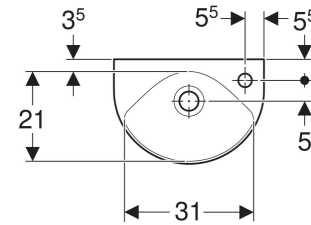

Geberit Renova Handwaschbecken verkürzte Ausladung

VERWENDUNGSZWECKE

- Zum Einbau in kleinen Badezimmern und Gäste-WCs geeignet

TECHNISCHE DATEN

Werkstoff Sanitärkeramik

ZUBEHÖR

- Geberit Tauchrohrgeruchsverschluss für Waschbecken, Abgang horizontal
- Geberit Ablaufventil mit freiem Auslauf und Ventilabdeckung
- Geberit Ablaufventil mit freiem Auslauf, Sieb

- Geberit Befestigungsmaterial für Handwaschbecken

Art.-Nr.	Farbe / Oberfläche	Hahnloch	Überlauf	B cm	H cm	T cm	VE1 St.	VE2 St.
500.374.01.8	weiß / KeraTect	rechts	sichtbar, symmetrisch	36	15	25	1	42