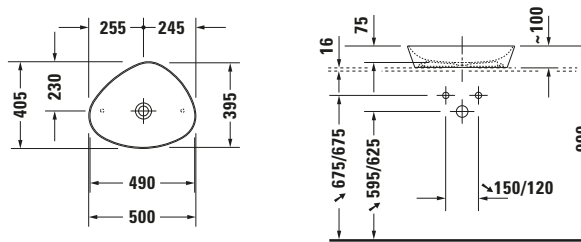

Aufsatzbecken

Basis Angaben	
Langbezeichnung	Duravit Cape Cod Aufsatzbecken 500 mm Weiß Seidenmatt, Anzahl Hahnlöcher pro Waschplatz: 0 – 23395032001

Spezifikationen	
Farbe	
Farbwert	Weiß
Innenfarbe	Weiß
Aussenfarbe	Weiß
Glanzgrad	Seidenmatt
Glanzgrad Innen	Seidenmatt
Glanzgrad Außen	Seidenmatt
Material	
Material	Keramik

Features	
Oberflächenveredelung	
WonderGliss	✓

Logistik	
Artikelgewicht	6,1 kg

Passende Produkte	
Passende Artikel	
	Designsiphon # 005036 Universal
	Schafventil # 005024 Universal

Beschreibungstexte	
Ausschreibungstext	Duravit Cape Cod Aufsatzbecken Weiß Seidenmatt 500 mm, Designer: Philippe Starck, DuraCeram®, Aufsatz, Ohne Überlauf, Position Ablauf: Mitte, Anzahl Becken: 1, Beckenform: Trioval, Position Becken: Mitte, Position Hahnloch: Ohne, Weiß Seidenmatt, Geeignet für Möbel, CE-Kennzeichen-1: EN 14688, EAN Nr.: 4053424897608, Artikelgewicht: 6,1 kg, Beckenbreite: 490 mm, Beckentiefe: 395 mm, Abmessungen (Breite / Länge x Tiefe / Breite x Höhe): 500 x 405 x 100 mm, WonderGliss, Artikel Nr.: 23395032001