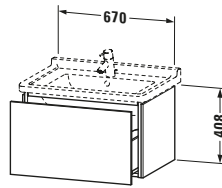

L-Cube # LC616401616

Design by Christian Werner

Waschtischunterbau wandhängend

Basis Angaben	
Langbezeichnung	Duravit L-Cube Waschtischunterbau wandhängend, Eiche Schwarz Matt, Rechteckig, Anzahl Auszüge: 1, Tip-on Technik – LC616401616

Lieferumfang	
Montage	
Inkl. Befestigungsmaterial	✓
Technische Dokumentation	
Inkl. Montageanleitung	digital und gedruckt

Passende Produkte	
Passende Artikel	
	Raumsparsiphon # 005076 Universal
	Einrichtungssystem Set # UV0510 Universal
	Waschtisch # 030470 Starck 3

Spezifikationen	
Anzahl Auszüge	1
Für Anzahl Waschtische	1
Montagegrad	Montiert
Waschplatz	
Position Becken	Mitte
Montage	
Montageart	Montage unter Waschtisch / Wandhängend / Wandmontage
Farbe	
Farbwert	Eiche Schwarz
Glanzgrad	Matt
Front	
Farbwert Front	Eiche Schwarz
Glanzgrad Front	Matt
Korpus	
Glanzgrad Korpus	Matt
Material Korpus	Hochverdichtete Dreischicht-Holzspanplatte
Oberfläche Korpus	Dekor
Griff	
Ausführung Griff	Grifflos

Logistik	
Artikelgewicht	23,2 kg
Verkaufsverpackung	
Art Verkaufsverpackung	Karton
Menge / Verkaufsverpackung	1 Stk.
Ab Werk verpackt	✓
Breite Verkaufsverpackung inkl. Artikel	670 mm
Höhe Verkaufsverpackung inkl. Artikel	469 mm
Tiefe Verkaufsverpackung inkl. Artikel	408 mm
Gewicht Verkaufsverpackung inkl. Artikel	23,2 kg
Anzahl Packstücke	1

Notwendige Artikel	
	Raumsparsiphon # 005076 Universal
	Waschtisch # 030470 Starck 3

Vermaßung	
Breite / Länge	670 mm
Höhe	408 mm
Tiefe / Breite	469 mm
Min. Wandabstand	0 mm

Weitere Informationen finden Sie hier

<https://pro.duravit.de/p/LC616401616>