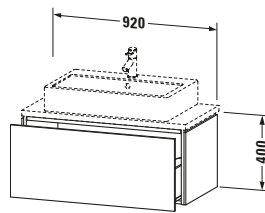

Konsolenwaschtischunterbau wandhängend

Basis Angaben	
Langbezeichnung	Duravit L-Cube Konsolenwaschtischunterbau wandhängend, Graphit Matt, Rechteckig, Anzahl Auszüge: 1, Tip-on Technik – LC580304949

Spezifikationen	
Anzahl Auszüge	1
Für Anzahl Waschtische	1
Compact	✓
Montagegrad	Montiert
Waschplatz	
Position Becken	Mitte
Montage	
Montageart	Konsolenmontage / Wandhängend / Wandmontage
Farbe	
Farbwert	Graphit
Glanzgrad	Matt
Front	
Farbwert Front	Graphit
Glanzgrad Front	Matt
Korpus	
Glanzgrad Korpus	Matt
Material Korpus	Hochverdichtete Dreischicht-Holzspanplatte
Oberfläche Korpus	Dekor
Griff	
Ausführung Griff	Grifflos

Features	
Tip-on Technik	✓
Einrichtungssystem	Optional
Selbsteinzug mit Dämpfung	✓

Lieferumfang	
Montage	
Inkl. Befestigungsmaterial	✓
Technische Dokumentation	
Inkl. Montageanleitung	digital und gedruckt

Logistik	
Artikelgewicht	26,3 kg
Verkaufsverpackung	
Art Verkaufsverpackung	Karton
Menge / Verkaufsverpackung	1 Stk.
Ab Werk verpackt	✓
Breite Verkaufsverpackung inkl. Artikel	540 mm
Höhe Verkaufsverpackung inkl. Artikel	1060 mm
Tiefe Verkaufsverpackung inkl. Artikel	510 mm
Gewicht Verkaufsverpackung inkl. Artikel	30 kg
Anzahl Packstücke	1

Vermaßung	
Breite / Länge	920 mm
Höhe	400 mm
Tiefe / Breite	477 mm
Min. Wandabstand	20 mm

Passende Produkte	
Passende Artikel	
	Raumsparsiphon # 005076 Universal
	Einrichtungssystem Set # UV0513 Universal