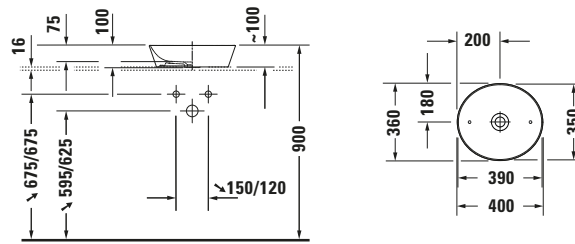

Cape Cod # 2328403200

Design by Philippe Starck

Aufsatzbecken

Basis Angaben	
Langbezeichnung	Duravit Cape Cod Aufsatzbecken 400 mm Weiß Seidenmatt, Anzahl Hahnlöcher pro Waschplatz: 0 – 2328403200

Spezifikationen	
Farbe	
Farbwert	Weiß
Innenfarbe	Weiß
Außenfarbe	Weiß
Glanzgrad	Seidenmatt
Glanzgrad Innen	Seidenmatt
Glanzgrad Außen	Seidenmatt
Material	
Material	Keramik

Logistik	
Artikelgewicht	4,8 kg

Passende Produkte	
Passende Artikel	
	Schaftventil # 005024 Universal
	Designsiphon # 005036 Universal

Beschreibungstexte	
Ausschreibungstext	Duravit Cape Cod Aufsatzbecken Weiß Seidenmatt 400 mm, Designer: Philippe Starck, DuraCeram®, Aufsatz, Ohne Überlauf, Position Ablauf: Mitte, Anzahl Becken: 1, Beckenform: Oval, Position Becken: Mitte, Position Hahnloch: Ohne, Weiß Seidenmatt, Geeignet für Möbel, CE-Kennzeichen-1: EN 14688, EAN Nr.: 4053424712406, Artikelgewicht: 4,8 kg, Beckenbreite: 390 mm, Beckentiefe: 350 mm, Abmessungen (Breite / Länge x Tiefe / Breite x Höhe): 400 x 360 x 100 mm, Artikel Nr.: 2328403200