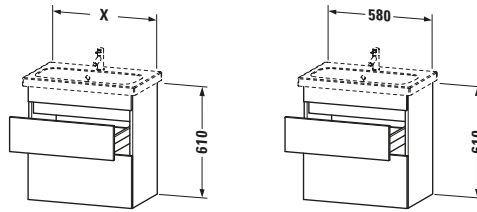

### Waschtischunterbau wandhängend

Basis Angaben	
Langbezeichnung	Duravit DuraStyle Waschtischunterbau wandhängend, Nussbaum dunkel Matt, Rechteckig, Anzahl Schubkästen: 2 – DS647902121

Lieferumfang	
<b>Montage</b>	
Inkl. Befestigungsmaterial	✓
<b>Technische Dokumentation</b>	
Inkl. Montageanleitung	digital und gedruckt

Weitere Informationen finden Sie hier

<https://pro.duravit.de/p/DS647902121>

Spezifikationen	
Anzahl Schubkästen	2
Für Anzahl Waschtische	1
Compact	✓
Montagegrad	Montiert
<b>Waschplatz</b>	
Position Becken	Mitte
<b>Montage</b>	
Montageart	Montage unter Waschtisch / Wandhängend / Wandmontage
<b>Farbe</b>	
Farbwert	Nussbaum dunkel
Glanzgrad	Matt
<b>Front</b>	
Farbwert Front	Nussbaum dunkel
Glanzgrad Front	Matt
<b>Korpus</b>	
Glanzgrad Korpus	Matt
Material Korpus	Hochverdichtete Dreischicht-Holzspanplatte
Oberfläche Korpus	Dekor
<b>Griff</b>	
Ausführung Griff	Grifflos

Vermaßung	
Breite / Länge	580 mm
Höhe	610 mm
Tiefe / Breite	368 mm
Min. Wandabstand	0 mm

Passende Produkte	
<b>Passende Artikel</b>	
	Inneneinteilung <b># UV9845</b> Universal
	Waschtisch <b># 233763</b> DuraStyle
<b>Notwendige Artikel</b>	
	Waschtisch <b># 233763</b> DuraStyle