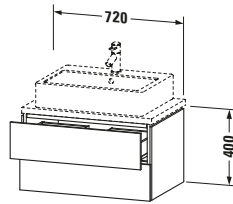

Konsolenwaschtischunterbau wandhängend

Basis Angaben	
Langbezeichnung	Duravit L-Cube Konsolenwaschtischunterbau wandhängend, Flanell Grau Hochglanz, Rechteckig, Anzahl Schubkästen: 2, Tip-on Technik – LC580608989

Lieferumfang	
Montage	
Inkl. Befestigungsmaterial	✓
Technische Dokumentation	
Inkl. Montageanleitung	digital und gedruckt

Passende Produkte	
Passende Artikel	
	Raumsparsiphon # 005076 Universal
	Einrichtungssystem Set # UV0501 Universal

Spezifikationen	
Anzahl Schubkästen	2
Für Anzahl Waschtische	1
Compact	✓
Montagegrad	Montiert

Logistik	
Artikelgewicht	28,2 kg
Verkaufsverpackung	
Art Verkaufsverpackung	Karton
Menge / Verkaufsverpackung	1 Stk.
Ab Werk verpackt	✓
Breite Verkaufsverpackung inkl. Artikel	540 mm
Höhe Verkaufsverpackung inkl. Artikel	860 mm
Tiefe Verkaufsverpackung inkl. Artikel	510 mm
Gewicht Verkaufsverpackung inkl. Artikel	32 kg
Anzahl Packstücke	1

Notwendige Artikel	
	Konsole # LC101C L-Cube
	Konsole # LC105C L-Cube
	Konsole # LC100C L-Cube
	Konsole # LC104C L-Cube

Waschplatz	
Position Becken	Mitte

Montage	
Montageart	Konsolenmontage / Wandhängend / Wandmontage

Farbe	
Farbwert	Flanell Grau
Glanzgrad	Hochglanz

Front	
Farbwert Front	Flanell Grau
Glanzgrad Front	Hochglanz

Korpus	
Glanzgrad Korpus	Hochglanz
Material Korpus	Hochverdichtete MDF-Platte
Oberfläche Korpus	Lack

Griff	
Ausführung Griff	Grifflos

Vermaßung	
Breite / Länge	720 mm
Höhe	400 mm
Tiefe / Breite	477 mm
Min. Wandabstand	20 mm