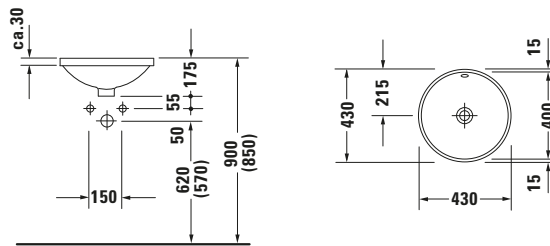

Einbauwaschtisch

Basis Angaben	
Langbezeichnung	Duravit Architec Einbauwaschtisch 400 mm Weiß Hochglanz, Anzahl Hahnlöcher pro Waschplatz: 0, Überlauf – 0468400000

Spezifikationen	
Farbe	
Farbwert	Weiß
Innenfarbe	Weiß
Außenfarbe	Weiß
Glanzgrad	Hochglanz
Glanzgrad Innen	Hochglanz
Glanzgrad Außen	Hochglanz
Überlauf	
Überlauf	✓
Material	
Material	Keramik

Features	
Waschtisch	
Von unten glasiert	✓

Logistik	
Artikelgewicht	6,5 kg

Passende Produkte	
Passende Artikel	
	Push-open Ventil # 005052 Universal
	Push-open Ventil # 0050524600 Universal
	Push-open Ventil # 0050521000 Universal
	Befestigung # 0050280000 Universal

Beschreibungstexte	
Ausschreibungstext	Duravit Architec Einbauwaschtisch Weiß Hochglanz 400 mm, Designer: Prof. Frank Huster, Sanitärkeramik, Einbau von unten, Überlauf, Position Ablauf: Mitte, Von unten glasiert, Anzahl Becken: 1, Beckenform: Rund, Position Becken: Mitte, Position Hahnloch: Ohne, Weiß Hochglanz, Geeignet für Möbel, CE-Kennzeichen-1: EN 14688, EAN Nr.: 4021534150401, Artikelgewicht: 6,5 kg, Durchmesser: 430 mm, Beckenbreite: 400 mm, Beckentiefe: 400 mm, Abmessungen (Breite / Länge x Tiefe / Breite x Höhe): 400 x 400 x 175 mm, Artikel Nr.: 0468400000