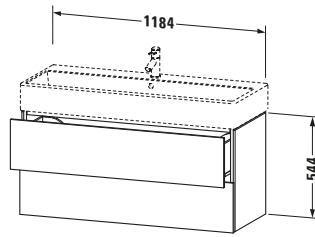

Waschtischunterbau wandhängend

Basis Angaben	
Langbezeichnung	Duravit L-Cube Waschtischunterbau wandhängend, Graphit Matt, Rechteckig, Anzahl Schubkästen: 2, Tip-on Technik – LC627904949

Lieferumfang	
Montage	
Inkl. Befestigungsmaterial	✓
Technische Dokumentation	
Inkl. Montageanleitung	digital und gedruckt

Logistik	
Artikelgewicht	46,8 kg
Verkaufsverpackung	
Art Verkaufsverpackung	Karton
Menge / Verkaufsverpackung	1 Stk.
Ab Werk verpackt	✓
Breite Verkaufsverpackung inkl. Artikel	615 mm
Höhe Verkaufsverpackung inkl. Artikel	1250 mm
Tiefe Verkaufsverpackung inkl. Artikel	550 mm
Gewicht Verkaufsverpackung inkl. Artikel	52,5 kg
Anzahl Packstücke	1

Vermaung	
Breite / Lnge	1184 mm
Hhe	544 mm
Tiefe / Breite	459 mm
Min. Wandabstand	0 mm

Weitere Informationen finden Sie hier

<https://pro.duravit.de/p/LC627904949>