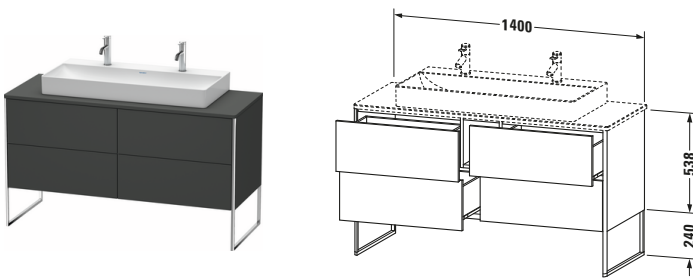

Konsolenwaschtischunterbau bodenstehend

Basis Angaben	
Langbezeichnung	Duravit XSquare Konsolenwaschtischunterbau bodenstehend, Graphit Matt, Rechteckig, Anzahl Ausschnitte: 1, Anzahl Auszüge: 4, Tip-on Technik – XS4925M4949

Spezifikationen	
Anzahl Ausschnitte	1
Anzahl Auszüge	4
Für Anzahl Waschtische	1
Montagegrad	Teilweise montiert
Waschplatz	
Position Becken	Mitte
Montage	
Montageart	Bodenstehend / Wandmontage
Farbe	
Farbwert	Graphit
Glanzgrad	Matt
Front	
Farbwert Front	Graphit
Glanzgrad Front	Matt
Korpus	
Glanzgrad Korpus	Matt
Material Korpus	Hochverdichtete Dreischicht-Holzspanplatte
Oberfläche Korpus	Dekor
Griff	
Ausführung Griff	Grifflos
Profil	
Farbe Profil	Chrom
Glanzgrad Profil	Hochglanz
Material Profil	Aluminium

Features	
Tip-on Technik	✓
Einrichtungssystem	Optional
Integrierter Höhenausgleich	✓
Selbsteinzug mit Dämpfung	✓

Lieferumfang	
Inkl. Fußgestell	✓
Montage	
Inkl. Befestigungsmaterial	✓
Technische Dokumentation	
Inkl. Montageanleitung	digital und gedruckt

Vermaßung	
Breite / Länge	1400 mm
Höhe	778 mm
Tiefe / Breite	548 mm
Min. Wandabstand	0 mm

Passende Produkte

Passende Artikel	
	Raumsparsiphon # 005076 Universal
	Einrichtungssystem Set # UV0511 Universal
	Konsole # XS060G XSquare
	Konsole # XS061G XSquare
Notwendige Artikel	
	Konsole # XS060G XSquare
	Konsole # XS061G XSquare