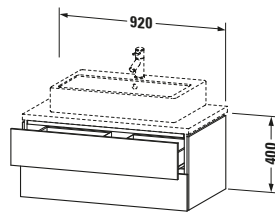

Konsolenwaschtischunterbau wandhängend

Basis Angaben	
Langbezeichnung	Duravit L-Cube Konsolenwaschtischunterbau wandhängend, Weiß Hochglanz, Rechteckig, Anzahl Schubkästen: 2, Tip-on Technik – LC581802222

Lieferumfang	
Montage	
Inkl. Befestigungsmaterial	✓
Technische Dokumentation	
Inkl. Montageanleitung	digital und gedruckt

Passende Produkte	
Passende Artikel	
	Raumsparsiphon # 005076 Universal
	Einrichtungssystem Set # UV0505 Universal

Spezifikationen	
Anzahl Schubkästen	2
Für Anzahl Waschtische	1
Montagegrad	Montiert
Waschplatz	
Position Becken	Mitte
Montage	
Montageart	Konsolenmontage / Wandhängend / Wandmontage
Farbe	
Farbwert	Weiß
Glanzgrad	Hochglanz
Front	
Farbwert Front	Weiß
Glanzgrad Front	Hochglanz
Korpus	
Glanzgrad Korpus	Hochglanz
Material Korpus	Hochverdichtete Dreischicht-Holzspanplatte
Oberfläche Korpus	Dekor
Griff	
Ausführung Griff	Grifflos

Logistik	
Artikelgewicht	34,1 kg
Verkaufsverpackung	
Art Verkaufsverpackung	Karton
Menge / Verkaufsverpackung	1 Stk.
Ab Werk verpackt	✓
Breite Verkaufsverpackung inkl. Artikel	615 mm
Höhe Verkaufsverpackung inkl. Artikel	1060 mm
Tiefe Verkaufsverpackung inkl. Artikel	550 mm
Gewicht Verkaufsverpackung inkl. Artikel	39 kg
Anzahl Packstücke	1

Vermaßung	
Breite / Länge	920 mm
Höhe	400 mm
Tiefe / Breite	547 mm
Min. Wandabstand	20 mm

Notwendige Artikel	
	Konsolle # LC103C L-Cube
	Konsolle # LC107C L-Cube
	Konsolle # LC102C L-Cube
	Konsolle # LC106C L-Cube

Weitere Informationen finden Sie hier

<https://pro.duravit.de/p/LC581802222>