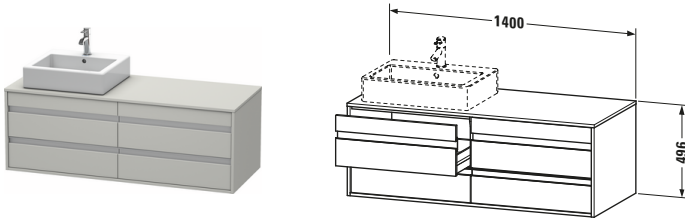

**Konsolenwaschtischunterbau wandhängend**

Basis Angaben	
Langbezeichnung	Duravit Ketho Konsolenwaschtischunterbau wandhängend, Betongrau Matt, Rechteckig, Anzahl Ausschnitte: 1, Anzahl Schubkästen: 4 – KT6657L0707

Features	
Selbsteinzug mit Dämpfung	✓
Siphonausschnitt	✓
Schürze	✓
Hahnlochbohrungen möglich	✓

Weitere Informationen finden Sie hier

<https://pro.duravit.de/p/KT6657L0707>

Spezifikationen	
Anzahl Ausschnitte	1
Anzahl Schubkästen	4
Für Anzahl Waschtische	1
Montagegrad	Montiert
Waschplatz	
Position Becken	Links
Montage	
Montageart	Wandhängend / Wandmontage
Farbe	
Farbwert	Betongrau
Glanzgrad	Matt
Front	
Farbwert Front	Betongrau
Glanzgrad Front	Matt
Korpus	
Glanzgrad Korpus	Matt
Material Korpus	Hochverdichtete Dreischicht-Holzspanplatte
Oberfläche Korpus	Dekor
Konsole	
Farbwert Konsole	Betongrau
Glanzgrad Konsole	Matt
Material Konsole	Hochverdichtete Dreischicht-Holzspanplatte
Oberfläche Konsole	Dekor
Griff	
Ausführung Griff	Griffleiste
Anzahl Griffe	4
Farbwert Griff	Silber

Lieferumfang	
Inkl. Konsolenplatte	✓
Montage	
Inkl. Befestigungsmaterial	✓
Technische Dokumentation	
Inkl. Montageanleitung	digital und gedruckt

Logistik	
Artikelgewicht	48,5 kg
Verkaufsverpackung	
Art Verkaufsverpackung	Karton
Menge / Verkaufsverpackung	1 Stk.
Ab Werk verpackt	✓
Breite Verkaufsverpackung inkl. Artikel	612 mm
Höhe Verkaufsverpackung inkl. Artikel	1440 mm
Tiefe Verkaufsverpackung inkl. Artikel	547 mm
Gewicht Verkaufsverpackung inkl. Artikel	54 kg
Anzahl Packstücke	1

Vermaßung	
Breite / Länge	1400 mm
Höhe	496 mm
Tiefe / Breite	550 mm
Min. Wandabstand	0 mm

Passende Produkte	
Passende Artikel	
	Raumsparsiphon # 005076 Universal