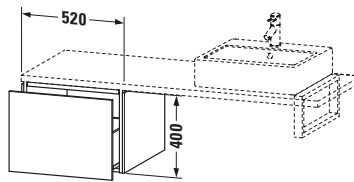

L-Cube # LC583200707

Design by Christian Werner

Unterschrank für Konsole

Basis Angaben	
Langbezeichnung	Duravit L-Cube Unterschrank für Konsole, Betongrau Matt, Rechteckig, Anzahl Auszüge: 1, Tip-on Technik – LC583200707
Artikel Nr.	LC583200707

Lieferumfang	
Montage	
Inkl. Befestigungsmaterial	✓
Technische Dokumentation	
Inkl. Montageanleitung	digital und gedruckt

Weitere Informationen finden Sie hier

<https://pro.duravit.de/p/LC583200707>

Spezifikationen	
Anzahl Auszüge	1
Montagegrad	Montiert
Montage	
Montageart	Konsolenmontage / Wandhängend / Wandmontage
Farbe	
Farbwert	Betongrau
Glanzgrad	Matt
Front	
Farbwert Front	Betongrau
Glanzgrad Front	Matt
Material Front	Hochverdichtete Dreischicht-Holzspanplatte
Korpus	
Farbwert Korpus	Betongrau
Glanzgrad Korpus	Matt
Material Korpus	Hochverdichtete Dreischicht-Holzspanplatte
Oberfläche Korpus	Dekor
Griff	
Ausführung Griff	Grifflos

Features	
Tip-on Technik	✓
Selbsteinzug mit Dämpfung	✓

Logistik	
Artikelgewicht	19,4 kg
Verkaufsverpackung	
Art Verkaufsverpackung	Karton
Menge / Verkaufsverpackung	1 Stk.
Ab Werk verpackt	✓
Breite Verkaufsverpackung inkl. Artikel	620 mm
Höhe Verkaufsverpackung inkl. Artikel	560 mm
Tiefe Verkaufsverpackung inkl. Artikel	550 mm
Gewicht Verkaufsverpackung inkl. Artikel	23 kg
Anzahl Packstücke	1

Passende Produkte	
Notwendige Artikel	
	Konsole # LC103C L-Cube
	Konsole # LC107C L-Cube
	Konsole # LC102C L-Cube
	Konsole # LC106C L-Cube

Vermaßung	
Breite / Länge	520 mm
Höhe	400 mm
Tiefe / Breite	547 mm
Min. Wandabstand	20 mm

Alle Zeichnungen enthalten alle notwendigen Maße (mm), die den üblichen Toleranzen unterliegen. Exakte Maße können nur am Produkt abgenommen werden.