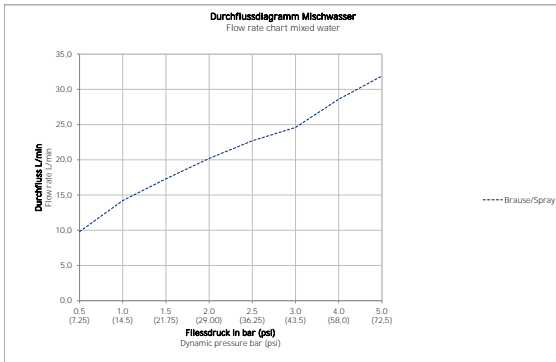

## Einhebel-Brausemischer Unterputz

Basis Angaben	
Langbezeichnung	Duravit Manhattan Einhebel-Brausemischer Unterputz Schwarz Matt – MH4210010046

Spezifikationen	
<b>Wasseranschluss</b>	
Anschlussart Wasseranschluss	Grundkörper
Temperaturregelung	Keramikmischsystem
Anzahl Verbraucher	1
Form Rosette	Eckig
Min. Empfohlener Betriebsdruck	1 bar
Max. Empfohlener Betriebsdruck	5 bar
<b>Farbe</b>	
Farbwert	Schwarz
Glanzgrad	Matt

Beschreibungstexte	
Ausschreibungstext	Duravit Manhattan Einhebel-Brausemischer Unterputz Schwarz Matt, Oberflächenbehandlung: Lackiert, Form: Eckig, Griffvariante: Hebelgriff, Anzahl Griffe: 1, Bedienungsart: Mechanisch, Min. Empfohlener Betriebsdruck: 1 bar, Temperaturregelung: Keramikmischsystem, Anzahl Verbraucher: 1, Geeignet für Durchlauferhitzer, Anschlussart Wasseranschluss: Grundkörper, EAN Nr.: 4067116104912, Artikelgewicht: 1,75 kg, Abmessungen (Breite / Länge x Tiefe / Breite x Höhe): 150 x 82 x 150 mm, Artikel Nr.: MH4210010046