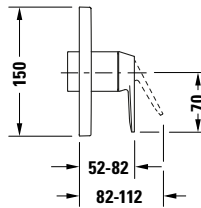

## Einhebel-Brausemischer Unterputz

Basis Angaben	
Langbezeichnung	Duravit Manhattan Einhebel-Brausemischer Unterputz Schwarz Matt – MH4210010046

Spezifikationen	
<b>Wasseranschluss</b>	
Anschlussart Wasseranschluss	Grundkörper
Temperaturregelung	Keramikmischsystem
Anzahl Verbraucher	1
Form Rosette	Eckig
Min. Empfohlener Betriebsdruck	1 bar
Max. Empfohlener Betriebsdruck	5 bar
<b>Farbe</b>	
Farbwert	Schwarz
Glanzgrad	Matt

Beschreibungstexte	
Ausschreibungstext	Duravit Manhattan Einhebel-Brausemischer Unterputz Schwarz Matt, Oberflächenbehandlung: Lackiert, Form: Eckig, Griffvariante: Hebelgriff, Anzahl Griffe: 1, Bedienungsart: Mechanisch, Min. Empfohlener Betriebsdruck: 1 bar, Temperaturregelung: Keramikmischsystem, Anzahl Verbraucher: 1, Geeignet für Durchlauferhitzer, Anschlussart Wasseranschluss: Grundkörper, EAN Nr.: 4067116104912, Artikelgewicht: 1,75 kg, Abmessungen (Breite / Länge x Tiefe / Breite x Höhe): 150 x 82 x 150 mm, Artikel Nr.: MH4210010046