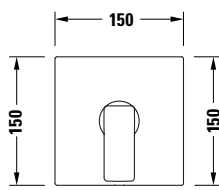

## Einhebel-Brausemischer Unterputz

Basis Angaben	
Langbezeichnung	Duravit Manhattan Einhebel-Brausemischer Unterputz Schwarz Matt – MH4210010046

Spezifikationen	
<b>Wasseranschluss</b>	
Anschlussart Wasseranschluss	Grundkörper
Temperaturregelung	Keramikmischsystem
Anzahl Verbraucher	1
Form Rosette	Eckig
Min. Empfohlener Betriebsdruck	1 bar
Max. Empfohlener Betriebsdruck	5 bar
<b>Farbe</b>	
Farbwert	Schwarz
Glanzgrad	Matt

Beschreibungstexte	
Ausschreibungstext	Duravit Manhattan Einhebel-Brausemischer Unterputz Schwarz Matt, Oberflächenbehandlung: Lackiert, Form: Eckig, Griffvariante: Hebelgriff, Anzahl Griffe: 1, Bedienungsart: Mechanisch, Min. Empfohlener Betriebsdruck: 1 bar, Temperaturregelung: Keramikmischsystem, Anzahl Verbraucher: 1, Geeignet für Durchlauferhitzer, Anschlussart Wasseranschluss: Grundkörper, EAN Nr.: 4067116104912, Artikelgewicht: 1,75 kg, Abmessungen (Breite / Länge x Tiefe / Breite x Höhe): 150 x 82 x 150 mm, Artikel Nr.: MH4210010046